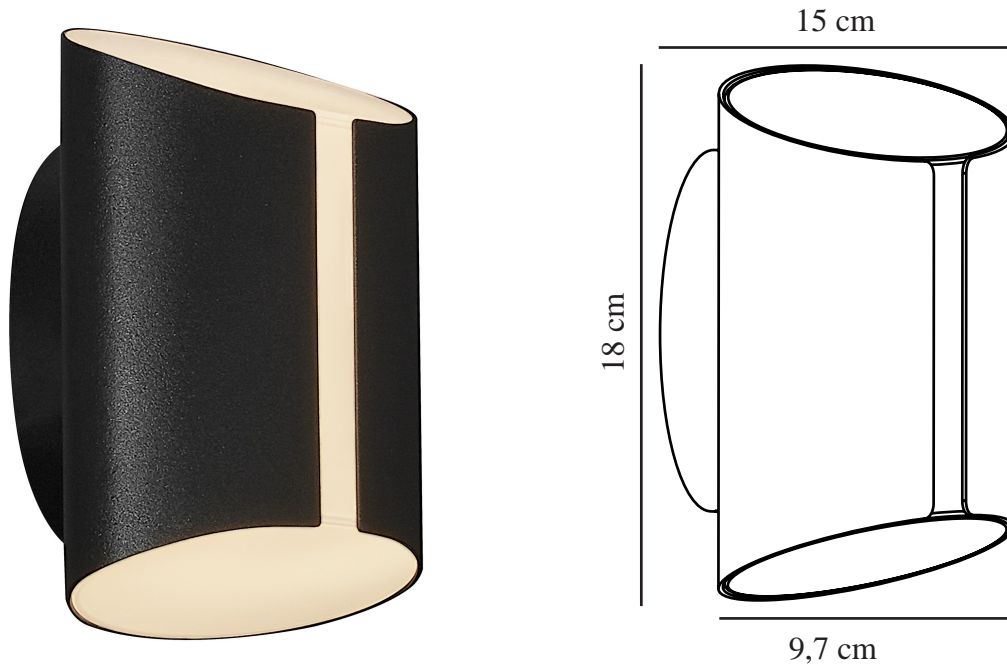

GRIP SMART | VÆGLAMPE | SORT

2118201003

nordlux®

Spænding (V): 220-240 Volt
IP-vurdering: IP54
Klasse (klasse 1, klasse 2, klasse 3): Klasse 1 (Jord)
Pærefatning: LED – Ikke-udskiftelig lyskilde
Parallelforbindelse: True

Primært materiale: Aluminium
Sekundært materiale: Plast
Glasfarve: Opal hvid
Egnet til kystnære områder: False

Farve: Sort
Højde (cm): 18
Bredde (cm): 15
Projektion (cm): 9.7

EAN-nummer: 5704924004377
TUN: 2140636
Varenummer: 2118201003

Stk. pr. master-kasse: 3
Salgskasse, højde (cm): 18
Salgskasse, bredde (cm): 11
Salgskasse, dybde (cm): 15
Salgskasse, volumen (m³): 0.003
Nettovægt af produkt (kg): 0.77

Lysstyrke (lumen): 830
Farvetemperatur (K): 2200-6500
Ra-værdi : 80
Levetid (timer): 25000
Strålevinkel (°) : 120
Candela (cd) (kun for retningsbestemt lampe): 0
Energiklasse: F
Faktisk effekt (W): 10

- Indbygget Nordlux Smart-LED • Køligt til varmt, hvid lys (2200-6500 kelvin) • Dæmpbar via app
- Kan parallelforbindes • Lang LED-levetid (25.000 timer)

Med sit smukt buede design tilføjer Grip-væglampen af den danske designer Maria Berntsen en moderne og tidløs stemning til dit uderum. Grip lyser op i mørket med en stilfuld elegance, der passer til enhver udendørsindretning. Den indbyggede Nordlux Smart-LED skaber et blødt, diffust lys, som du kan dæmpe, justere og tænde og slukke ved hjælp af Nordlux Smart-systemet.