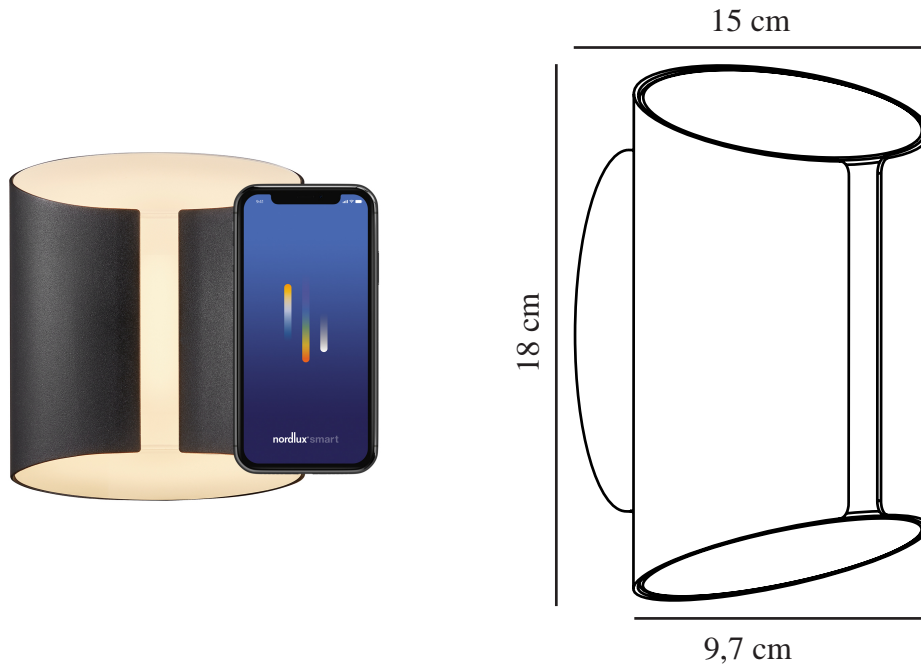

GRIP SMART | WANDVERLICHTING | ZWART

2118201003

nordlux®

Spanning (V): 220-240 Volt
IP-graad: IP54
Klasse (Klasse 1, Klasse 2, Klasse 3): Klasse 1
(Aardecontact)
Lampfitting: LED Module
Parallele verbinding: True

Primair materiaal: Aluminium
Secundair materiaal: Plastic
: Opaal wit
Geschikt voor aan zee: False
Kleur: Zwart

Hoogte (cm): 18
Breedte (cm): 15
Projectie (cm): 9.7

EAN: 5704924004377
TUN: 2140636
Artikelnummer: 2118201003

Stuks per masterdoos: 3
Hoogte verkoopdoos (cm): 18
Breedte verkoopdoos (cm): 11
Diepte verkoopdoos (cm): 15
Verkoopdoos inhoud m³ : 0.003
Nettogewicht product (kg): 0.77

Helderheid van licht (Lumen): 830
Kleurtemperatuur (K): 2200-6500
Ra-waarde : 80
Levensduur (uur): 25000
Stralingshoek (°) : 120
Candela (cd) (alleen voor gerichte lamp): 0
Energieklasse: F
Werkelijke Watt (W): 10

Door het prachtige gebogen design geeft de Grip wandlamp van de Deense designer Maria Berntsen een moderne, maar toch tijdloze uitstraling aan je buitenruimte. Grip geeft licht in het donker met een stijlvolle elegantie die bij elk exterieurdesign past. De ingebouwde Nordlux Smart LED creëert een zacht, diffuus licht dat je kunt dimmen, aanpassen en aan- en uitzetten via het Nordlux Smart-systeem.