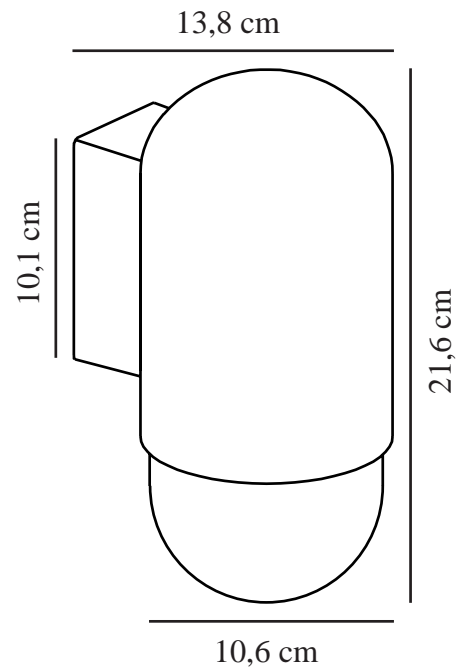

HEKA | WANDVERLICHTING | GESCHUURD

2118211008

nordlux®

Spanning (V): 220-240 Volt
IP-graad: IP54
Maximaal lampvermogen (W):
60W
Klasse (Klasse 1, Klasse 2,
Klasse 3): Klasse 1
(Aardecontact)
Lampfitting: E27
Parallele verbinding: True

Hoogte (cm): 21.6
Breedte (cm): 10.6
Diameter kap (cm): 10.6
Projectie (cm): 13.8
EAN: 5704924010491
TUN: 2276904
Artikelnummer: 2118211008

Stuks per masterdoos: 3
Hoogte verkoopdoos (cm): 23
Breedte verkoopdoos (cm): 15.5
Diepte verkoopdoos (cm): 12
Verkoopdoos inhoud m³ : 0.0043
Nettogewicht product (kg): 0.86

Primair materiaal: Aluminium
Secundair materiaal: Glas
Geschikt voor aan zee: False
Kleur: Geschuurd

• Compact en modern design • Parallele verbinding mogelijk

De wandlamp Heka heeft een zeer uniek en modern design: ronde vormen en een zacht, naar beneden gericht licht. De lamp neemt niet veel ruimte in maar garandeert een goede verlichting langs je pad, oprit of welke andere buitenruimte dan ook. Uitgevoerd in een zachte zandkleur.