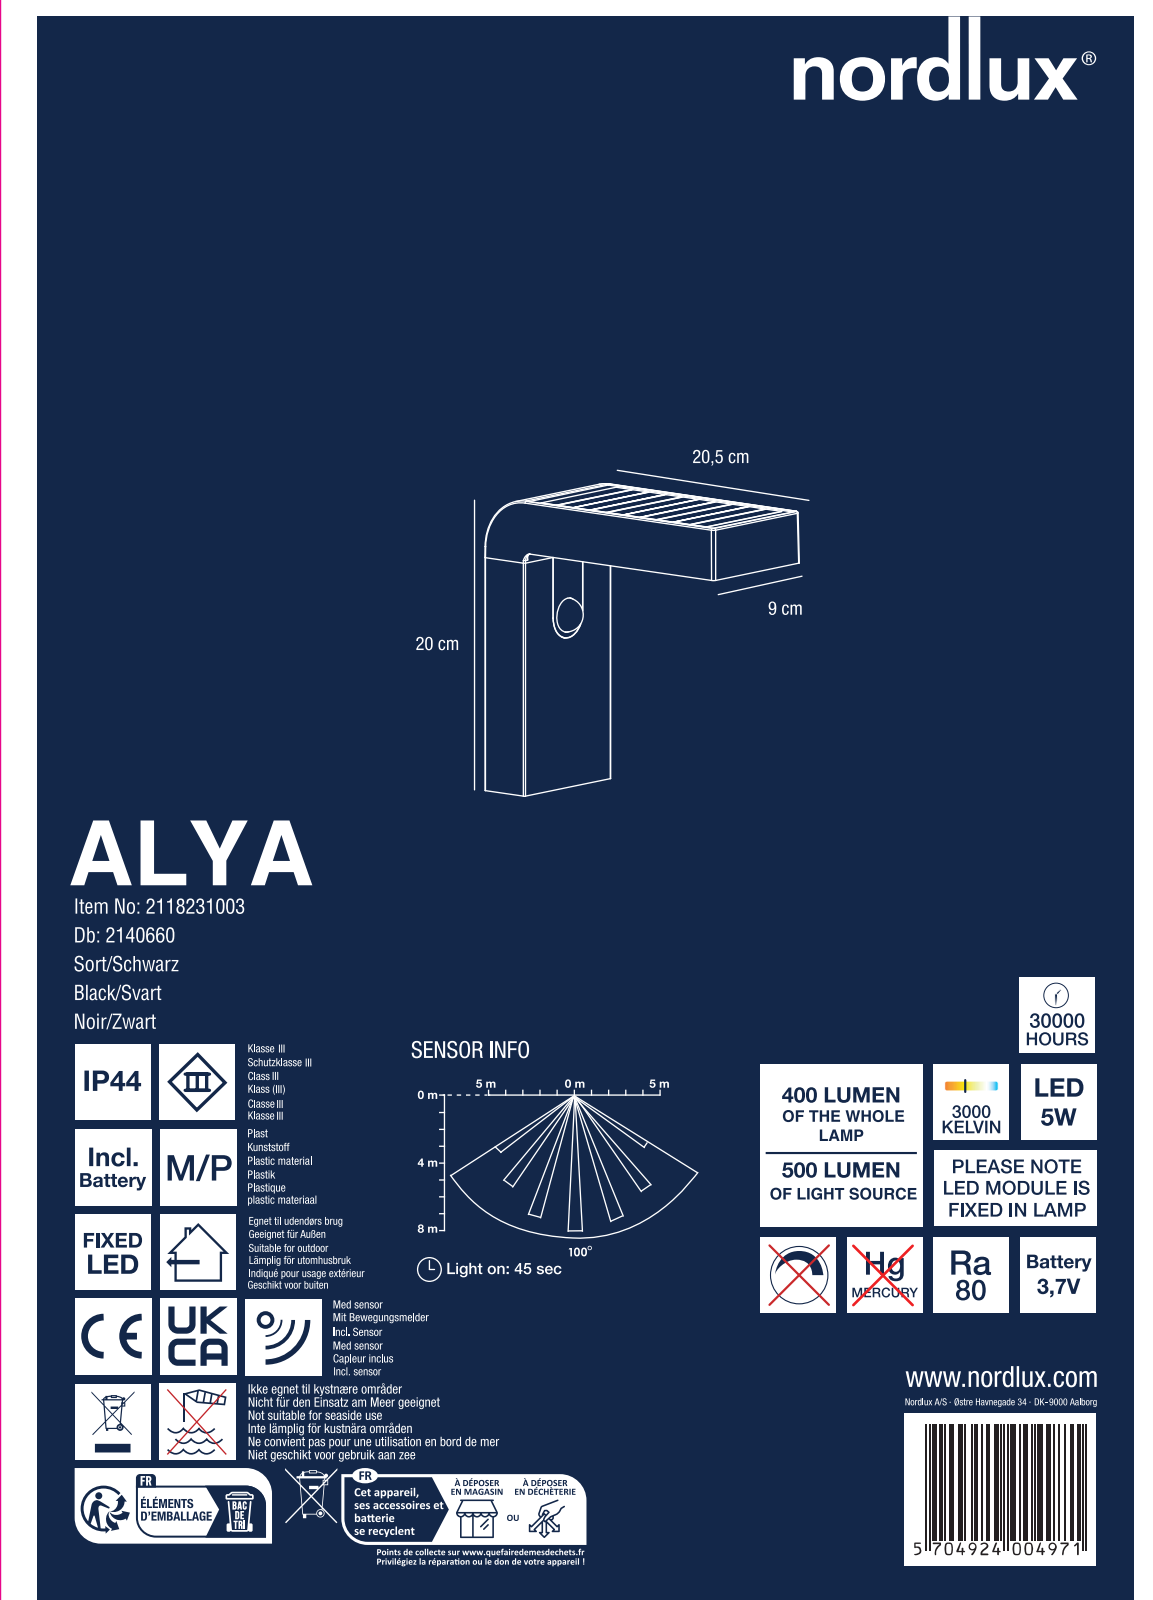

155x115x220mm
2767C C100/M70/Y20

2118231003 V4
BOC-2026.3.4

AAD: 26022026 ST

Nordlux UK
Unit B3, Sykeside Drive
Altham, BS6 5YE
01200422777

Height x Width x Depth COLOR BOX (CM)	NET WEIGHT COLOR BOX (KG)
22x15.5x11.5	0.08
GROSS WEIGHT COLOR BOX (KG)	VOLUME COLOR BOX (CBM)
0.75	0.004