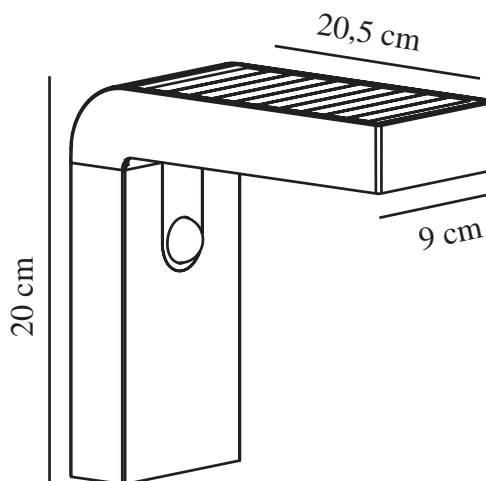

# ALYA | APPLIQUE MURALE | NOIR

2118231003

nordlux®

Protection IP: IP44  
Classe (Classe 1, Classe 2,  
Classe 3): Classe 3 (12V)  
Culot d'ampoule: SolarLed

Matière première: Matière  
plastique  
Convient pour le bord de mer:  
False  
Couleur: Noir

Hauteur (cm): 20

Largeur (cm): 9  
Projection (cm): 20.5

EAN: 5704924004971  
TUN: 2140660  
Numéro d'article: 2118231003  
Pièces par unité d'emballage: 3  
Hauteur de la boîte de vente (cm):  
22  
Largeur de la boîte de vente (cm):  
11.5  
Profondeur de la boîte de vente  
(cm): 15.5

Volume de la boîte de vente m<sup>3</sup> :  
0.0039  
Poids net du produit (kg): 0.635

Luminosité de l'éclairage (Lumen):  
400  
Température de couleur (K): 3000  
Valeur Ra : 80  
Durée de vie (heures): 30000  
Classe énergétique: Exempt  
Puissance active (W): 5