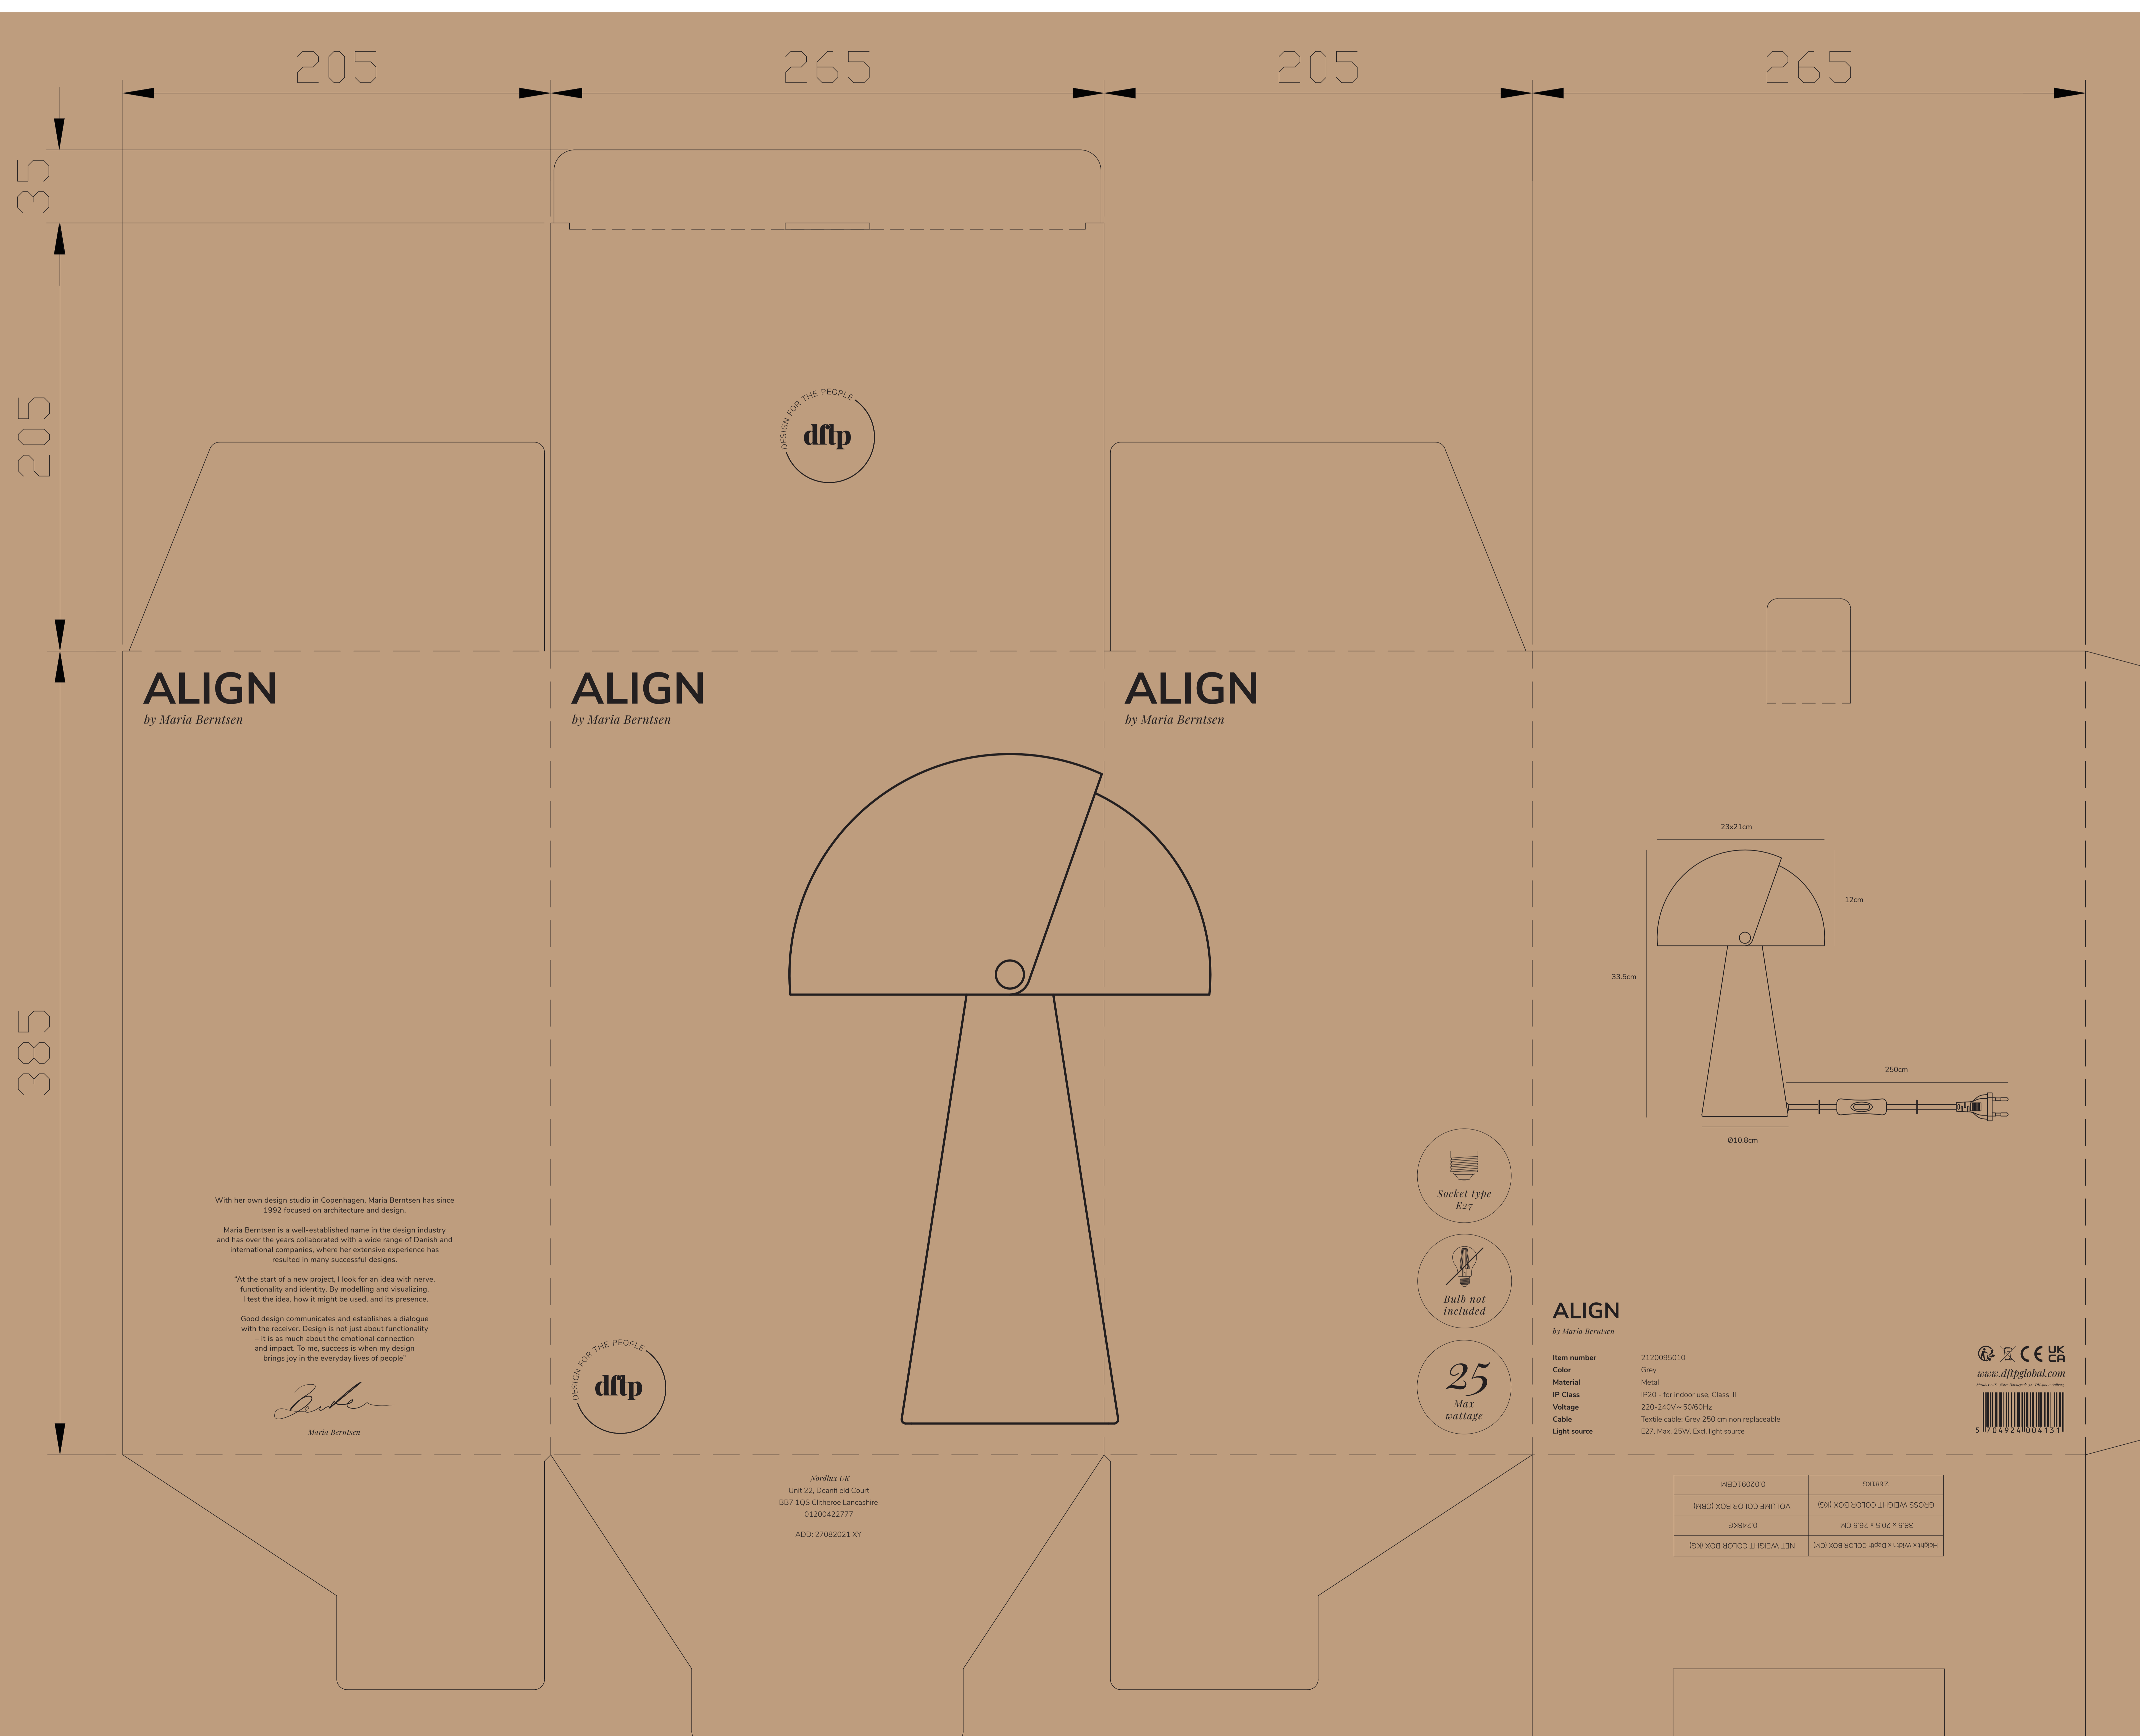

产品型号: T00590-BK/T00590-WH/T00590-GY (2120095003/2120095001/2120095010) 内盒刀模图

纸板材质: K6K, 不许打钉

尺寸: 265x205x385mm

日期: 2021-08-11

坑纹

切线

35

205

385

205

265

205

265

ALIGN
by Maria Berntsen

ALIGN
by Maria Berntsen

ALIGN
by Maria Berntsen

ALIGN
by Maria Berntsen

Item number 2120095010
Color Grey
Material Metal
IP Class IP20 - for indoor use, Class II
Voltage 220-240V~50/60Hz
Cable Textile cable: Grey 250 cm non replaceable
Light source E27, Max. 25W, Excl. light source

2681892	
GROSS WEIGHT COLOR BOX (KG)	VOLUME COLOR BOX (CBM)
0.248KG	0.248CBM
NET WEIGHT COLOR BOX (KG)	HEIGHT x WIDTH x DEPTH COLOR BOX (CM)
	38.5 x 20.5 x 26.5 CM