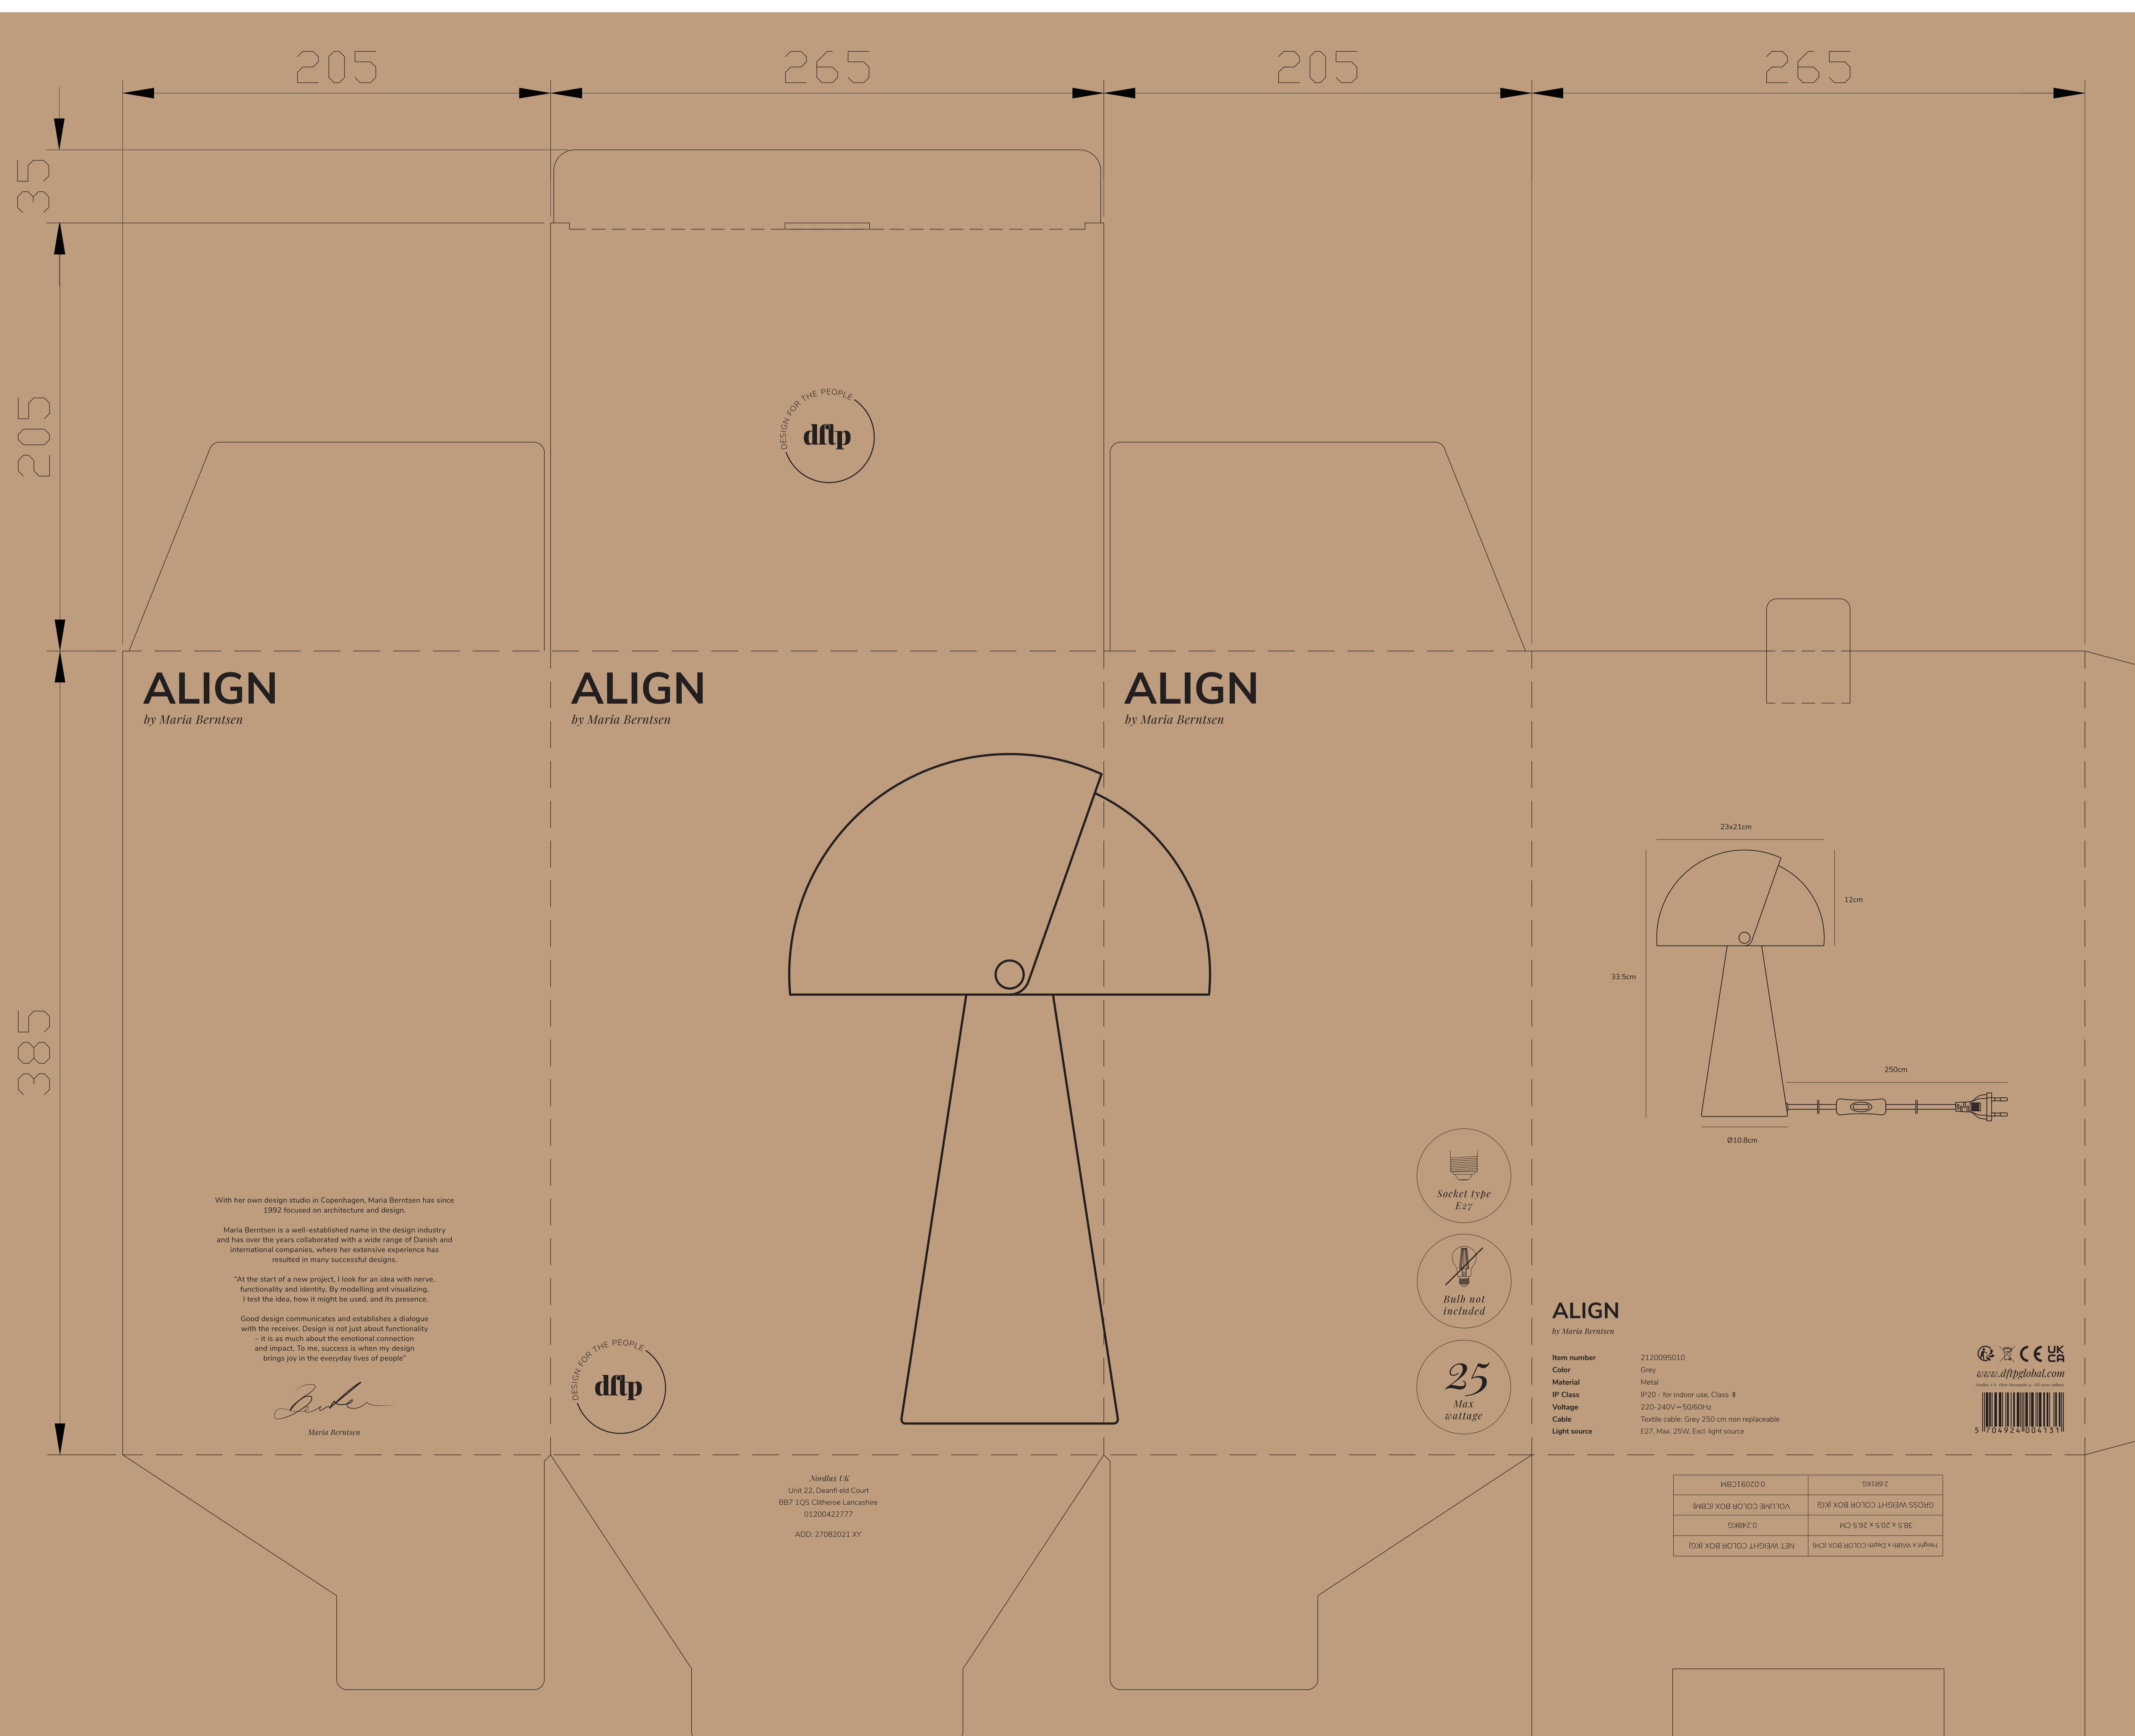

产品型号: T00590-BK/T00590-WH/T00590-GY (2120095003/2120095001/2120095010) 内盒刀模图

纸板材质: K6K, 不许打钉

尺寸: 265x205x385mm

日期: 2021-08-11

坑纹

切线

ALIGN
by Maria Bernsten

ALIGN
by Maria Bernsten

ALIGN
by Maria Bernsten

Maria Bernsten
Maria Bernsten

ALIGN
by Maria Bernsten

Item number 2120095010
Color Grey
Material Metal
IP Class IP20 - for indoor use, Class II
Voltage 220-240V~50/60Hz
Cable Textile cable: Grey 250 cm non replaceable
Light source E27, Max. 25W, Excl. light source

2681892	0.02091CBM
GROSS WEIGHT COLOR BOX (KG)	VOLUME COLOR BOX (CBM)
38.5 x 20.5 x 26.5 CM	0.248KG
NET WEIGHT COLOR BOX (KG)	Height x Width x Depth COLOR BOX (CM)