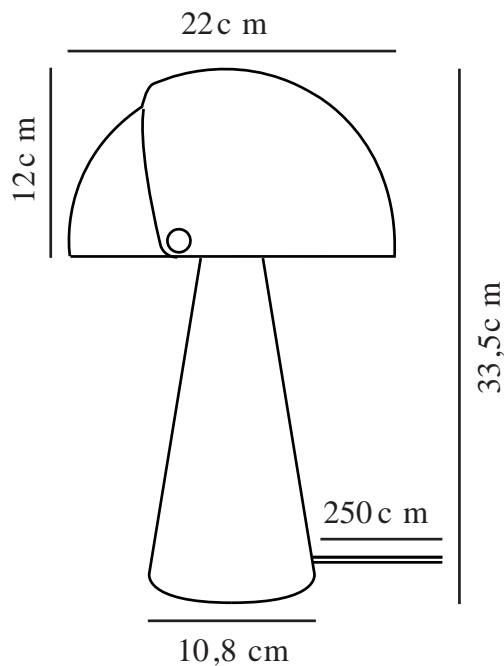

# ALIGN | LAMPE À POSER | GRIS

2120095010

Tension (V): 230 Volt  
Protection IP: IP20  
Puissance maximale de l'ampoule (W): 25W  
Classe (Classe 1, Classe 2, Classe 3): Classe 2 (Double isolation)  
Culot d'ampoule: E27  
Installation du commutateur: Sur le câble

Matériau première: Métal  
Matériau secondaire: Matière plastique  
Couleur du câble: Gris  
Longueur du câble (cm): 250  
Matériau de surface du câble: Textile  
Le câble est-il remplaçable: False

Couleur: Gris  
Hauteur (cm): 33.5  
Largeur (cm): 23  
Diamètre de l'abat-jour (cm): 22  
Hauteur de l'abat-jour (cm): 12  
Dimension socle extérieur (cm): 10.8  
Longueur (cm): 23  
Angle de basculement (°): 340

EAN: 5704924004131  
Numéro d'article: 2120095010  
Pièces par unité d'emballage: 3  
Hauteur de la boîte de vente (cm): 38.5

Largeur de la boîte de vente (cm): 21  
Profondeur de la boîte de vente (cm): 26.5  
Volume de la boîte de vente m<sup>3</sup>: 0.0214  
Poids net du produit (kg): 2