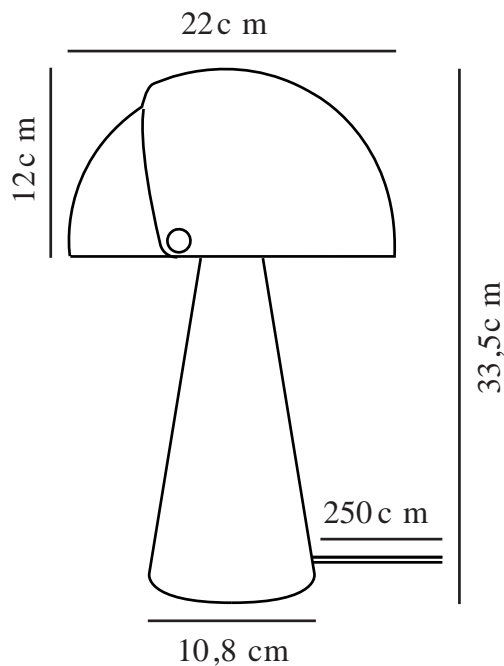

ALIGN | TAFELVERLICHTING | GRIJS

2120095010

Spanning (V): 230 Volt
IP-graad: IP20
Maximaal lampvermogen (W): 25W
Klasse (Klasse 1, Klasse 2, Klasse 3): Klasse 2 (Dubbele isolatie)
Lampfitting: E27
Plaatsing schakelaar: Op de kabel

Kleur: Grijs
Hoogte (cm): 33.5
Breedte (cm): 23
Diameter kap (cm): 22
Hoogte kap (cm): 12
Maat basis voor buiten (cm): 10.8
Lengte (cm): 23
Kantelhoek (°): 340

Artikelnummer: 2120095010
Stuks per masterdoos: 3
Hoogte verkoopdoos (cm): 38.5
Breedte verkoopdoos (cm): 21
Diepte verkoopdoos (cm): 26.5
Verkoopdoos inhoud m³: 0.0214
Nettogewicht product (kg): 2

Primair materiaal: Metaal
Secundair materiaal: Plastic
Kleur van de kabel: Grijs
Lengte van de kabel (cm): 250
Oppervlaktemateriaal van de kabel: Textiel
Is de kabel vervangbaar?: False

EAN: 5704924004131

- Satijnzacht, mat oppervlak • Mooie messing details
- Verplaatsbare kap voor een speelse look en veranderlijk licht

Align is een serie eigentijdse en elegante tafellampen van de Deense ontwerpster Maria Berntsen die aanzetten tot interactie en nieuwsgierigheid. De binnenste kap van de lamp is statisch, terwijl de buitenste kap gemakkelijk kan worden bewogen voor een veranderlijk licht dat past bij elke behoefte. De designtaal is eenvoudig, maar speels met een satijnzacht, mat oppervlak en prachtige details van geborsteld messing.