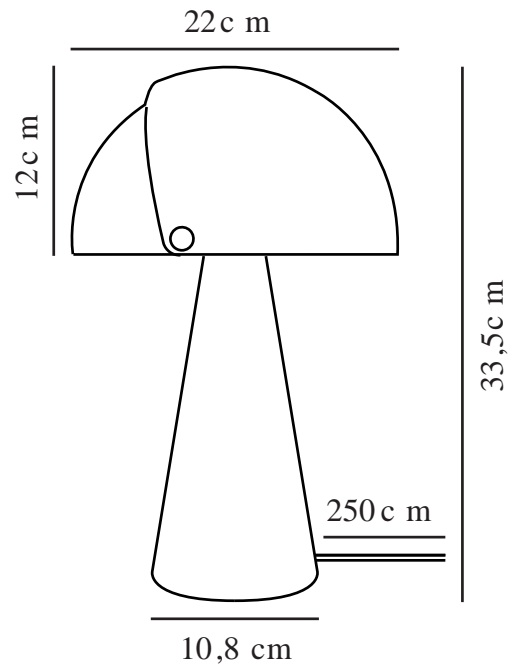

# ALIGN | LAMPE À POSER | ROSE

2120095057

Tension (V): 220-240 Volt  
Protection IP: IP20  
Puissance maximale de l'ampoule (W): 25W  
Classe (Classe 1, Classe 2, Classe 3): Classe 2 (Double isolation)  
Culot d'ampoule: E27  
Installation du commutateur: Sur le câble

Matière première: Métal  
Matériau secondaire: Matière plastique  
Couleur du câble: Blanc  
Longueur du câble (cm): 250  
Matériau de surface du câble: Textile  
Le câble est-il remplaçable: False

Couleur: Rose  
Hauteur (cm): 33.5  
Largeur (cm): 23  
Diamètre de l'abat-jour (cm): 22  
Hauteur de l'abat-jour (cm): 12  
Dimension socle extérieur (cm): 10.8  
Longueur (cm): 23  
Angle de basculement (°): 340

EAN: 5704924013706  
Numéro d'article: 2120095057  
Pièces par unité d'emballage: 3  
Hauteur de la boîte de vente (cm): 38.5

Largeur de la boîte de vente (cm): 21  
Profondeur de la boîte de vente (cm): 26.5  
Volume de la boîte de vente m<sup>3</sup>: 0.0214  
Poids net du produit (kg): 2