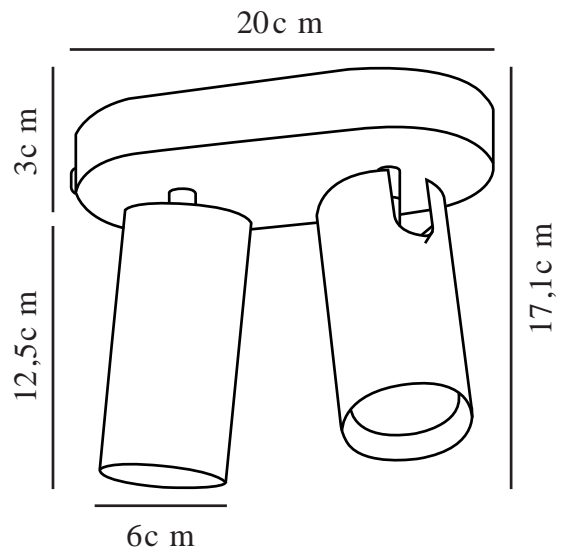

MIMI 2-SPOT | PLAFONNIER | NOIR

2120456003

Tension (V): 230 Volt
Protection IP: IP20
Puissance maximale de l'ampoule (W): 25W
Classe (Classe 1, Classe 2, Classe 3): Classe 2 (Double isolation)
Culot d'ampoule: GU10

Matière première: Métal
Matériau secondaire: Matière plastique
Couleur: Noir

Hauteur (cm): 17.1
Largeur (cm): 20
Diamètre de l'abat-jour (cm): 6
Hauteur de l'abat-jour (cm): 12.5
Projection (cm): 10
Angle de basculement (°): 90
Angle de rotation (°): 350

EAN: 5704924004339
Numéro d'article: 2120456003
Pièces par unité d'emballage: 3
Hauteur de la boîte de vente (cm): 27.5
Largeur de la boîte de vente (cm): 19

Profondeur de la boîte de vente (cm): 15
Volume de la boîte de vente m³: 0.0078
Poids net du produit (kg): 0.93

- Beaux détails dorés • Éclairage orientable et réglable
- Design fin également parfait pour les petits espaces

Le design fin et élégant des spots Mimi de Bønnelycke MDD s'intègre parfaitement dans un couloir, une cuisine ou tout autre espace nécessitant une lumière agréable et directionnelle. Les spots peuvent être tournés et inclinés afin d'éclairer des zones spécifiques ou des surfaces plus grandes. Les détails dorés délicats ajoutent une touche unique au design classique.