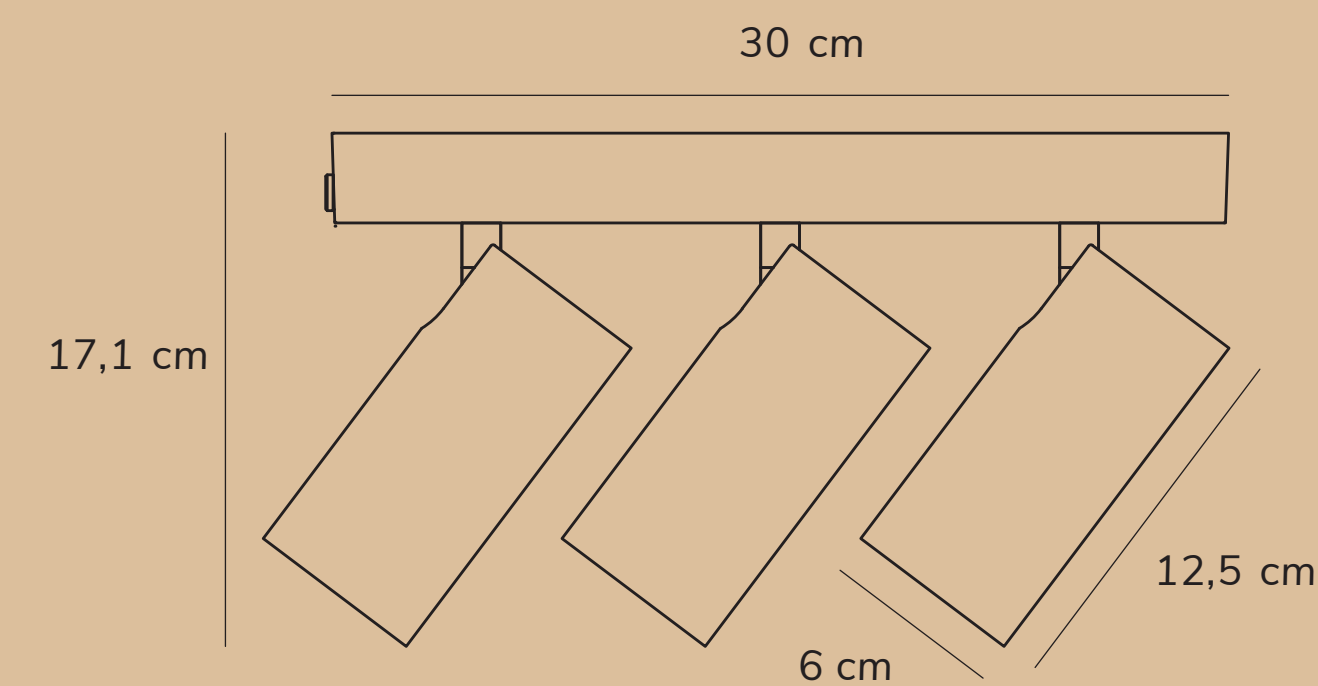

MIMI 3-SPOT

by *Bonnelycke mdd*

MIMI 3-SPOT

by *Bonnelycke mdd*

MIMI 3-SPOT

by *Bonnelycke mdd*

Bonnelycke mdd

MIMI 3-SPOT

by *Bonnelycke mdd*

Item number 2120476001
Color White
Material Metal
IP Class IP20-for indoor use, Class II
Voltage 220-240V ~ 50/60Hz
Light source GU10,Max.3x8W Excl.light source

www.dftglobal.com

Height x Width x Depth COLOR BOX (CM)	35x18x14CM	NET WEIGHT COLOR BOX (KG)	0,19KG
GROSS WEIGHT COLOR BOX (KG)	2,01KG	VOLUME COLOR BOX (CBM)	0,008