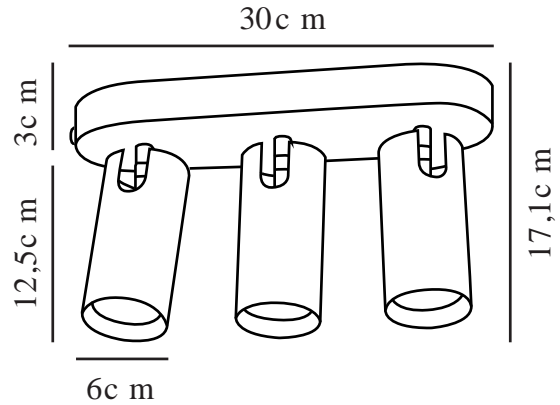

MIMI 3-SPOT | PLAFONDVERLICHTING | WIT

2120476001

Spanning (V): 230 Volt
IP-graad: IP20
Maximaal lampvermogen (W):
25W
Klasse (Klasse 1, Klasse 2,
Klasse 3): Klasse 2 (Dubbele
isolatie)
Lampfitting: GU10

Primair materiaal: Metaal
Secundair materiaal: Plastic

Kleur: wit

Hoogte (cm): 17.1
Breedte (cm): 30
Diameter kap (cm): 6
Hoogte kap (cm): 12.5
Projectie (cm): 10
Kantelhoek (°): 90
Draaihoek (°): 350

EAN: 5704924004322

Artikelnummer: 2120476001
Stuks per masterdoos: 3
Hoogte verkoopdoos (cm): 37.5
Breedte verkoopdoos (cm): 19
Diepte verkoopdoos (cm): 15
Verkoopdoos inhoud m³ : 0.0107
Nettogewicht product (kg): 1.47

- Mooie gouden details • Instelbaar, gericht licht
- Slank ontwerp dat ook perfect is voor kleinere ruimtes