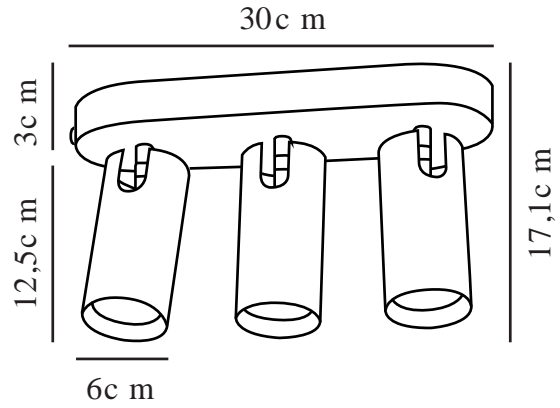

MIMI 3-SPOT | PLAFOND | VIT

2120476001

Spänning (V): 230 Volt
IP-grad: IP20
Maximal lampeffekt (W): 25W
Klass (Klass 1, Klass 2, Klass 3):
Klass 2 (Dubbel isolerad)
Lampfattning: GU10

Primärt material: Metall
Sekundärt material: Plast
Färg: Vit

Höjd (cm): 17.1
Bredd (cm): 30
Skärmdiameter (cm): 6
Skärmhöjd (cm): 12.5
Projektion (cm): 10
Tiltningsvinkel (°): 90
Rotationsvinkel (°): 350

EAN: 5704924004322
Artikelnummer: 2120476001

Antal per kolla: 3
Säljförpackning höjd (cm): 37.5
Säljförpackning bredd (cm): 19
Säljförpackning djup (cm): 15
Säljförpackning volym m³: 0.0107
Productens nettovikt (kg): 1.47

- Vackra gyllene detaljer • Justerbart, riktat ljus
- Smal design som även är perfekt för mindre utrymmen

Den slanka och enkla designen som kännetecknar Mimi-spottarna från Bønnelycke MDD passar perfekt i hall, kök eller i något annat utrymme som behöver ett behagligt, riktat ljus. Spottarna kan vridas och lutas för att lysa upp specifika områden eller större ytor. Mjukt gyllene detaljer ger den klassiska designen en unik touch.