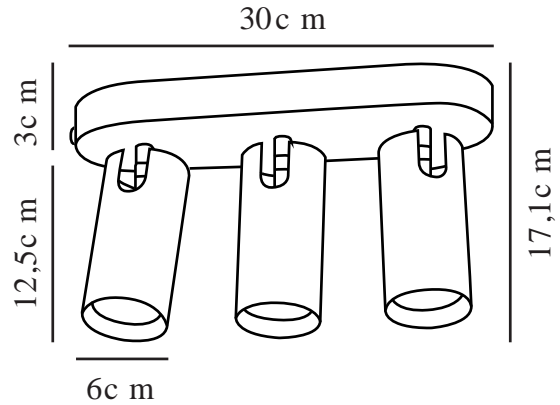

MIMI 3-SPOT | PLAFONNIER | NOIR

2120476003

Tension (V): 230 Volt
Protection IP: IP20
Puissance maximale de l'ampoule (W): 25W
Classe (Classe 1, Classe 2, Classe 3): Classe 2 (Double isolation)
Culot d'ampoule: GU10

Matière première: Métal
Matériau secondaire: Matière plastique
Couleur: Noir

Hauteur (cm): 17.1
Largeur (cm): 30
Diamètre de l'abat-jour (cm): 6
Hauteur de l'abat-jour (cm): 12.5
Projection (cm): 10
Angle de basculement (°): 90
Angle de rotation (°): 350

EAN: 5704924004346
Numéro d'article: 2120476003
Pièces par unité d'emballage: 3
Hauteur de la boîte de vente (cm): 37.5
Largeur de la boîte de vente (cm): 19

Profondeur de la boîte de vente (cm): 15
Volume de la boîte de vente m³: 0.0107
Poids net du produit (kg): 1.47

- Beaux détails dorés • Éclairage orientable et réglable
- Design fin également parfait pour les petits espaces

Le design fin et élégant des spots Mimi de Bønnelycke MDD s'intègre parfaitement dans un couloir, une cuisine ou tout autre espace nécessitant une lumière agréable et directionnelle. Les spots peuvent être tournés et inclinés afin d'éclairer des zones spécifiques ou des surfaces plus grandes. Les détails dorés délicats ajoutent une touche unique au design classique.