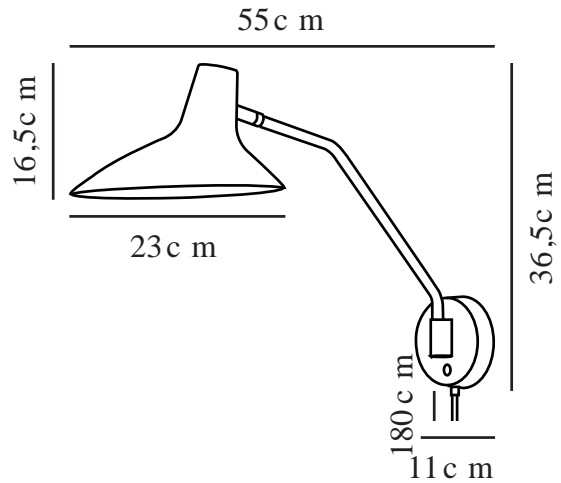

DARCI | WANDLEUCHTE | SCHWARZ

2120551003

Spannung (V): 230 Volt
IP-Grad: IP20
Maximale Lampenleistung (W): 25W
Klasse (Klasse 1, Klasse 2, Klasse 3): Klasse 2 (Dopp. isoliert)
Leuchtmittelsockel: E14
Schalterplatzierung: Auf der Leuchte

Hauptmaterial: Metall
Sekundärmaterial: Plastik
Kabel Farbe: Schwarz
Kabel Länge (cm): 180
Oberflächenmaterial Kabel: Textilien
Ist das Kabel austauschbar?: True

Farbe: Schwarz

Höhe (cm): 36.5
Breite (cm): 23
Rohrdurchmesser (cm): 1.25
Schirmdurchmesser (cm): 23
Schirmhöhe (cm): 16.5
Außenbereich-Basisabmessungen (cm): 11
Länge (cm): 55
Neigungswinkel (°): 135
Drehwinkel (°): 120

EAN: 5704924004247

Artikelnummer: 2120551003
Stück pro Hauptkarton: 3
Verkaufsbox Höhe (cm): 71
Verkaufsbox Breite (cm): 26.5
Verkaufsbox Tiefe (cm): 17.5
Verkaufsbox Volumen m³: 0.0329
Produkt Nettogewicht (kg): 0.92