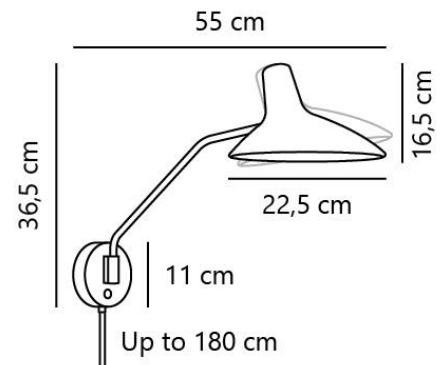

# DARCI | WANDLEUCHE | SANDFARBIG

2120551008

nordlux®

Artikelnummer: 2120551008  
EAN: 5704924026768

Farbe: Sandfarbig  
Hauptmaterial: Metall  
Sekundärmaterial: Plastik  
Kabel Farbe: Weiss  
Kabel Länge (cm): 180  
Oberflächenmaterial Kabel: Textilien  
Ist das Kabel austauschbar?: Ja

IP-Grad: IP20  
Leuchtmittelsockel: E14  
IK-Grad: IK00  
Klasse (Klasse 1, Klasse 2, Klasse 3): Klasse 2 (Dopp. isoliert)  
Parallelschaltung: Nein  
Schalterplatzierung: Auf der Wandplatte  
Spannung (V): 220-240 Volt  
Maximale Lampenleistung (W): 25  
Höhe (cm): 36.5  
Breite (cm): 23  
Rohrdurchmesser (cm): 1.25  
Schirmdurchmesser (cm): 22.5

Schirmhöhe (cm): 16.5  
Länge (cm): 22.5  
Neigungswinkel (°): 135  
Drehwinkel (°): 350  
Stück pro Hauptkarton: 3  
Verkaufsbox Höhe (cm): 67.5  
Verkaufsbox Breite (cm): 25.5  
Verkaufsbox Tiefe (cm): 17  
Verkaufsbox Volumen m<sup>3</sup>: 0.0293  
Produkt Nettogewicht (kg): 0.92