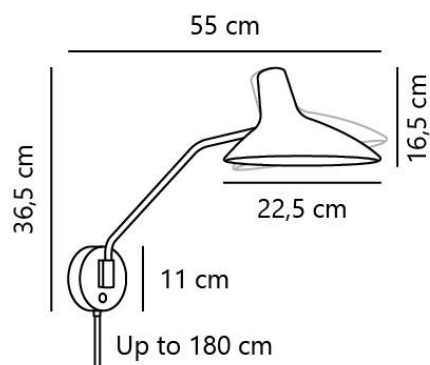

DARCI | VÄGGLAMPA | SAND

2120551008

nordlux®

Artikelnummer: 2120551008
EAN: 5704924026768

Färg: Sand

Primärt material: Metall

Sekundärt material: Plast

Kabelfärg: Vit

Kabellängd (cm): 180

Ytmaterial på kabeln: Textil

Är kabeln utbytbar?: Ja

IP-grad: IP20

Lampfattning: E14

IK-grad: IK00

Klass (Klass 1, Klass 2, Klass 3): Klass 2 (Dubbel isolerad)

Parallellkoppling: Nej

Placering strömbrytare: På vägg platen

Spänning (V): 220-240 Volt

Maximal lampeffekt (W): 25

Höjd (cm): 36.5

Bredd (cm): 23

Rördiameter (cm): 1.25

Skärmdiameter (cm): 22.5

Skärmhöjd (cm): 16.5

Längd (cm): 22.5

Tiltningvinkel (°): 135

Rotationsvinkel (°): 350

Antal per kolla: 3

Säljförpackning höjd (cm): 67.5

Säljförpackning bredd (cm): 25.5

Säljförpackning djup (cm): 17

Säljförpackning volym m³: 0.0293

Productens nettovikt (kg): 0.92

Solida högkvalitativa material • Sväng-/vridbar led för enkel justering av lamphuvud • På/av-touchknapp på väggsockeln

Med sin coola och industriella design är Darcy-serien av Bjørn + Balle både ett väldigt funktionellt och estetiskt inslag i ditt hem. Perfekt som sänglampa, över köksbänken eller på någon annan plats i ditt hem som behöver elegant och funktionell belysning. Det vackert svängda lamphuvudet är lätt att justera beroende på om du ska använda det för att läsa, arbeta eller bara skapa rätt atmosfär i rummet. Kvalitetsmaterialen med en sidenmjuk, matt yta har en modern och stilren look. Du tändes och släcker lampan med en mjuk tryckning på touchknappen. Lampan är designad för individuell styrning med touchknappen på själva lampan och inte från en väggströmbrytare.