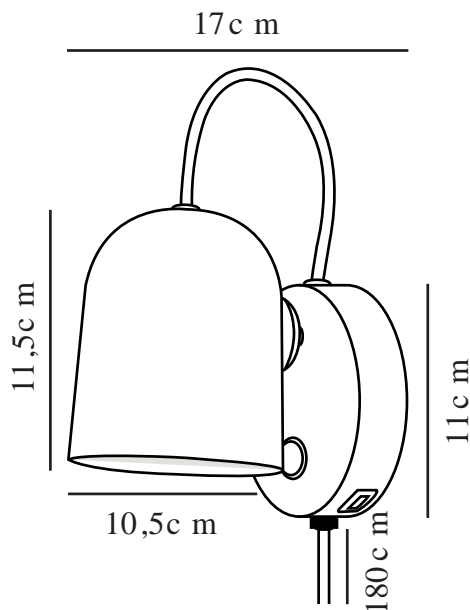

ANGLE GU10 | VÄGGLAMPA | SVART

2120601003

Spänning (V): 230 Volt
IP-grad: IP20
Maximal lampeffekt (W): 25W
Klass (Klass 1, Klass 2, Klass 3):
Klass 2 (Dubbel isolerad)
Lampfattning: GU10
Placering strömbrytare: På
lampan

Primärt material: Metall
Sekundärt material: Plast
Kabelfärg: Svart
Kabellängd (cm): 180
Ytmaterial på kabeln: Textil
Är kabeln utbytbart?: True
Färg: Svart

Höjd (cm): 11.5
Bredd (cm): 10.5
Skärmdiameter (cm): 10.5
Utvändigt basmått (cm): 11
Längd (cm): 17
Tiltningsvinkel (°): 170
Rotationsvinkel (°): 350

EAN: 5704924004155
Artikelnummer: 2120601003
Antal per kolla: 3

Säljförpackning höjd (cm): 21.5
Säljförpackning bredd cm: 16
Säljförpackning djup (cm): 15
Säljförpackning volym m³: 0.0052
Productens nettovikt (kg): 0.588

- Silkesmjuk, matt yta • Magnet för enkel justering av skärmen
- USB-port för laddning av din telefon eller annan enhet

Vägglampans Angle av den danska formgivaren Maria Bernsten är en modern och tidlös design som passar perfekt som sänglampa eller ovanför badrumsspeglarna. Lampan har en lekfull och interaktiv design med en magnetiskt fastsatt skärm som lätt kan justeras för att passa dina behov. Vrid, luta eller flytta skärmen för riktat eller indirekt ljus. En USB-laddningsport på sidan gör att du smidigt kan ladda din telefon eller en annan enhet.