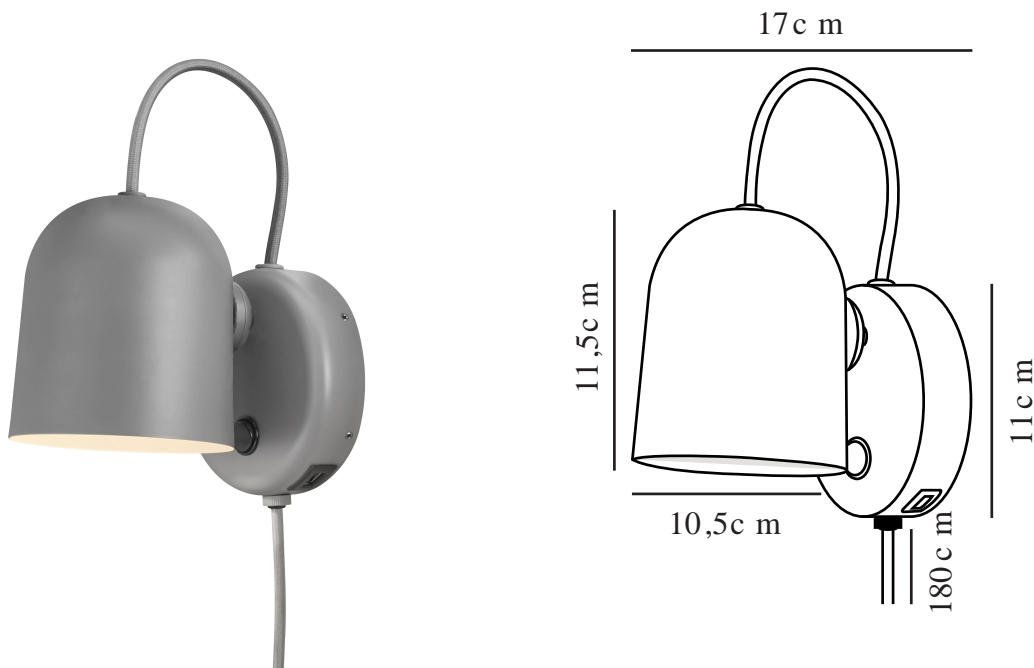

ANGLE GU10 | WANDVERLICHTING | GRIJS

2120601010

Spanning (V): 230 Volt
IP-graad: IP20
Maximaal lampvermogen (W):
25W
Klasse (Klasse 1, Klasse 2,
Klasse 3): Klasse 2 (Dubbele
isolatie)
Lampfitting: GU10
Plaatsing schakelaar: Op het
armatuur

Is de kabel vervangbaar?: True
Kleur: Grijs
Hoogte (cm): 11.5
Breedte (cm): 10.5
Diameter kap (cm): 10.5
Maat basis voor buiten (cm): 11
Lengte (cm): 17
Kantelhoek (°): 170
Draaihoek (°): 350

EAN: 5704924004148
Artikelnummer: 2120601010
Stuks per masterdoos: 3
Hoogte verkoopdoos (cm): 21.5
Breedte verkoopdoos (cm): 16
Diepte verkoopdoos (cm): 15
Verkoopdoos inhoud m³ : 0.0052
Nettogewicht product (kg): 0.588

Primair materiaal: Metaal
Secundair materiaal: Plastic
Kleur van de kabel: Grijs
Lengte van de kabel (cm): 180
Oppervlaktemateriaal van de
kabel: Textiel

- Satijnzacht, mat oppervlak
- Magneet voor eenvoudige aanpassing van de kap
- USB-poort om je telefoon of ander apparaat op te laden