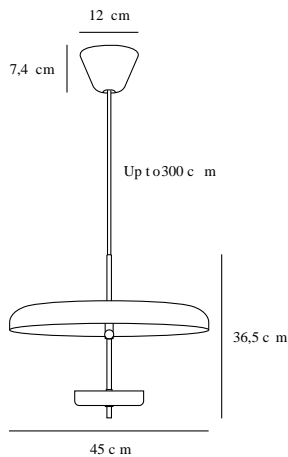

MOBILE | TAKPENDEL | SORT

2120653003

Spenning (V): 230 Volt

IP-grad: IP20

Maksimal lysstyrke (W): 5W LED

Klasse (Klasse 1, Klasse 2,

Klasse 3): Klasse 2 (Dobbelt isolert)

Pæresokkel: G9

Farge: Sort

Høyde (cm): 36.8

Bredde (cm): 45

Rørdiameter (cm): 0.95

Skjerm diameter (cm): 45

Lengde (cm): 45

Artikkelnummer: 2120653003

Stk. per master box: 1

Høyde på salgseske (cm): 48

Bredde på salgseske (cm): 50

Dybde på salgseske (cm): 18

Volum i salgseske m³ : 0.0432

Produktets nettovekt (kg): 2.1

Primært materiale: Aluminium

Sekundært materiale: Plast

Kabelfarge: Sort

Kabellengde (cm): 300

Kabelens overflatemateriale:

Tekstil

Kan kabelen byttes ut?: False

EAN: 5704924004179

- Satengmyk, matt overflate
- Opalisert toppskjerm reflekterer et diffust og blendfritt lys
- Mulig å sentrere og spre lyseffekten

Den danske designeren Maria Berntsen har skapt den klassiske, men samtidig unike Mobile-pendelen i et slankt og elegant design. De to avrundede nyansene og den diskrete messingdetaljen gir pendelen et moderne og lett utseende som er perfekt over spisebordet. Lyset reflekteres fra den nederste skjermen på den opaliserte toppskjermen, noe som frigjør et vakkert og blendfritt lys. Du kan enkelt justere nyanser nærmere hverandre for et sentrert, nedadgående lys eller lenger fra hverandre for et mer diffust lys som sprer seg ut i rommet.

Vinner av Red Dot Design Award 2022.