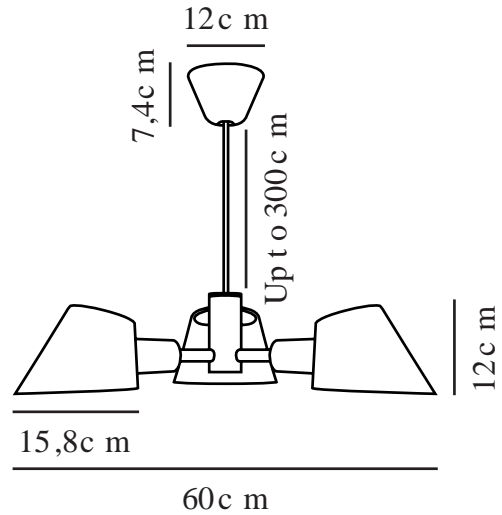

STAY 3-SPOT | PENDEL | SORT

2120703003

Spænding (V): 230 Volt
IP-vurdering: IP20
Maksimal pæreeffekt (W): 60W
Klasse (klasse 1, klasse 2, klasse 3): Klasse 2 (Dobbelt isoleret)
Pærefatning: E27

Primært materiale: Aluminium
Sekundært materiale: Plast
Ledningens farve: Sort
Ledningens længde (cm): 300
Ledningens overflademateriale:
Tekstil
Kan ledningen udskiftes?: False

Farve: Sort
Højde (cm): 12
Skærm diameter (cm): 15.8
Skærmhøjde (cm): 13

EAN-nummer: 5704924004193
Varenummer: 2120703003

Stk. pr. master-kasse: 2
Salgskasse, højde (cm): 39
Salgskasse, bredde (cm): 29
Salgskasse, dybde (cm): 14
Salgskasse, volumen (m³): 0,0158
Nettovægt af produkt (kg): 1.2

- Smuk, dekorativ pendel – perfekt til ophængning over et spisebord • Satinblød, mat overflade
- Lyser både op og ned

Stay er designet af Maria Berntsen og er et både moderne og tidløst belysningsdesign. Skærmens skrå snit skaber en åben og pegende form, som gør, at der kan stråle masser af lys igennem. Stay-pendlen udsender et blødt, behageligt lys både opad og nedad – og skaber den perfekte atmosfære til hyggelige øjeblikke omkring middagsbordet.