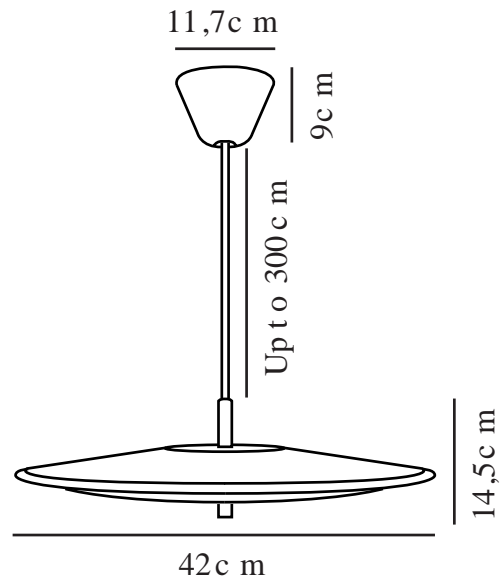

BLANCHE 42 | PENDELLEUCHE | MESSING

2120773035

Spannung (V): 230 Volt
IP-Grad: IP20
Klasse (Klasse 1, Klasse 2, Klasse 3): Klasse 2 (Dopp. isoliert)
Leuchtmittelsockel: LED Module

Hauptmaterial: Metall
Sekundärmaterial: Plastik
Kabel Farbe: Weiss
Kabel Länge (cm): 300
Oberflächenmaterial Kabel: Textilien
Ist das Kabel austauschbar?: False

Farbe: Messing
Höhe (cm): 14.5
Breite (cm): 42
Schirmdurchmesser (cm): 42
Schirmhöhe (cm): 14.5
Länge (cm): 42

EAN: 5704924004223
Artikelnummer: 2120773035
Stück pro Hauptkarton: 2

Verkaufsbox Höhe (cm): 50.7
Verkaufsbox Breite (cm): 48
Verkaufsbox Tiefe (cm): 13
Verkaufsbox Volumen m³: 0.032
Produkt Nettogewicht (kg): 1.45

Helligkeit des Lichts (Lumen): 2900
Farbtemperatur (K): 3000
Ra-Wert : 80
Lebensdauer (Std.): 30000
Abstrahlwinkel (°) : 0
Candela (cd) (nur für Lampen mit gebündeltem Licht): 0
Tatsächliche Watt (W): 24