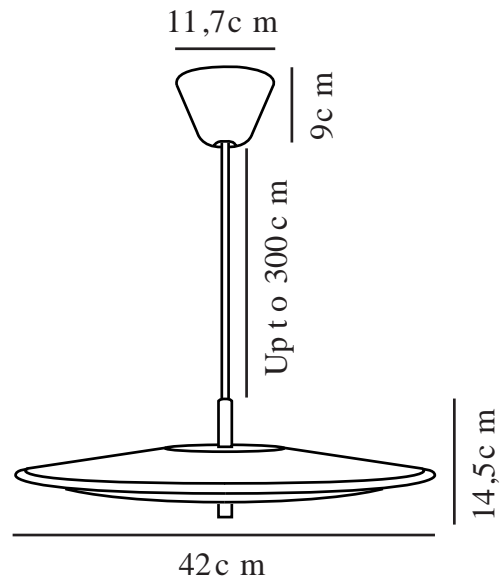

BLANCHE 42 | PENDEL | MESSING

2120773035

Spænding (V): 230 Volt
IP-vurdering: IP20
Klasse (klasse 1, klasse 2, klasse 3): Klasse 2 (Dobbelt isoleret)
Pærefatning: LED Module

Primært materiale: Metal
Sekundært materiale: Plast
Ledningens farve: Hvid
Ledningens længde (cm): 300
Ledningens overflademateriale: Tekstil
Kan ledningen udskiftes?: False

Farve: Messing
Højde (cm): 14.5
Bredde (cm): 42
Skærm diameter (cm): 42
Skærmhøjde (cm): 14.5
Længde (cm): 42

EAN-nummer: 5704924004223
Varenummer: 2120773035

Stk. pr. master-kasse: 2
Salgskasse, højde (cm): 50.7
Salgskasse, bredde (cm): 48
Salgskasse, dybde (cm): 13
Salgskasse, volumen (m³): 0.032
Nettovægt af produkt (kg): 1.45

Lysstyrke (lumen): 2900
Farvetemperatur (K): 3000
Ra-værdi : 80
Levetid (timer): 30000
Strålevinkel (°) : 0
Candela (cd) (kun for retningsbestemt lampe): 0
Faktisk effekt (W): 24

- Elegante detaljer i børstet messing • Indbygget LED
- Kan dæmpes • 5 års LED-garanti