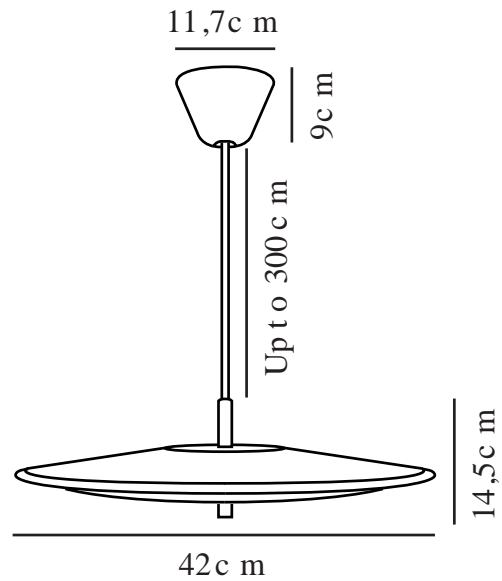

BLANCHE 42 | HANGERS / OPGESCHORTE VERLICHTING | MESSING

2120773035

Spanning (V): 230 Volt
IP-graad: IP20
Klasse (Klasse 1, Klasse 2, Klasse 3): Klasse 2 (Dubbele isolatie)
Lampfitting: LED Module

Primair materiaal: Metaal
Secundair materiaal: Plastic
Kleur van de kabel: wit
Lengte van de kabel (cm): 300
Oppervlaktemateriaal van de kabel:: Textiel
Is de kabel vervangbaar?: False

Kleur: Messing
Hoogte (cm): 14.5
Breedte (cm): 42
Diameter kap (cm): 42
Hoogte kap (cm): 14.5
Lengte (cm): 42

EAN: 5704924004223

Artikelnummer: 2120773035
Stuks per masterdoos: 2
Hoogte verkoopdoos (cm): 50.7
Breedte verkoopdoos (cm): 48
Diepte verkoopdoos (cm): 13
Verkoopdoos inhoud m³ : 0.032
Nettogewicht product (kg): 1.45

Helderheid van licht (Lumen): 2900
Kleurtemperatuur (K): 3000
Ra-waarde : 80
Levensduur (uur): 30000
Stralingshoek (°) : 0
Candela (cd) (alleen voor gerichte lamp): 0

- Elegante details van geborsteld messing • Ingebouwde LED
- Dimbaar • 5 jaar LED-garantie