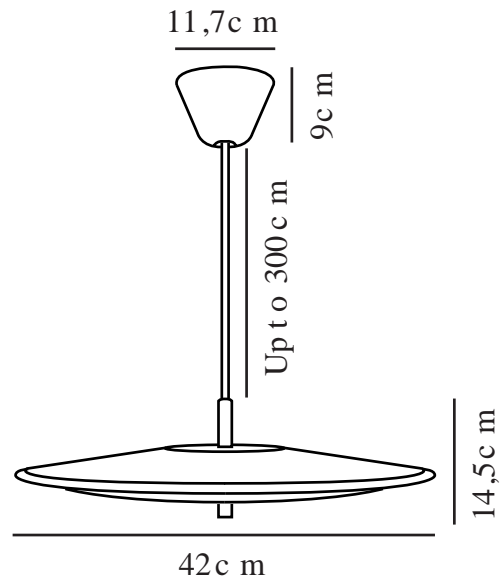

BLANCHE 42 | TAKPENDEL | MESSING

2120773035

Spenning (V): 230 Volt
IP-grad: IP20
Klasse (Klasse 1, Klasse 2, Klasse 3): Klasse 2 (Dobbelt isolert)
Pæresokkel: LED Module

Primært materiale: Metal
Sekundært materiale: Plast
Kabelfarge: Hvit
Kabellengde (cm): 300
Kabelens overflatemateriale: Tekstil
Kan kabelen byttes ut?: False

Farge: Messing

Høyde (cm): 14.5
Bredde (cm): 42
Skjerm diameter (cm): 42
Skjerm høyde (cm): 14.5
Lengde (cm): 42

EAN: 5704924004223
Artikkelnummer: 2120773035

Stk. per master box: 2
Høyde på salgseske (cm): 50.7
Bredde på salgseske (cm): 48
Dybde på salgseske (cm): 13
Volum i salgseske m³: 0.032
Produktets nettovekt (kg): 1.45

Lysstyrke (Lumen): 2900
Fargetemperatur (K): 3000
Ra-verdi: 80
Levetid (timer): 30000
Strålevinkel (°): 0
Candela (cd) (kun for retningsbestemt lampe): 0
Faktisk strømbruk (W): 24

- Elegante detaljer i børstet messing • Innebygd LED
- Dimbar • 5 års LED-garanti