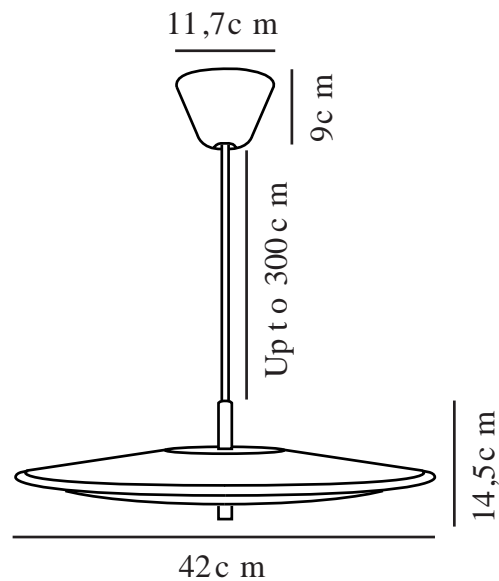

BLANCHE 42 | TAKLAMPA | MÄSSING

2120773035

Spänning (V): 230 Volt
IP-grad: IP20
Klass (Klass 1, Klass 2, Klass 3):
Klass 2 (Dubbel isolerad)
Lampfästmattning: LED Module

Primärt material: Metall
Sekundärt material: Plast
Kabelfärg: Vit
Kabellängd (cm): 300
Ytmaterial på kabeln: Textil
Är kabeln utbytbar?: False
Färg: Mässing

Höjd (cm): 14.5
Bredd (cm): 42
Skärmdiameter (cm): 42
Skärmhöjd (cm): 14.5
Längd (cm): 42

EAN: 5704924004223
Artikelnummer: 2120773035

Antal per kolla: 2
Säljförpackning höjd (cm): 50.7
Säljförpackning bredd cm: 48
Säljförpackning djup (cm): 13
Säljförpackning volym m³: 0.032
Productens nettovikt (kg): 1.45

Ljusstyrka (lumen): 2900
Färgtemperatur (K): 3000
Ra-värde : 80
Livslängd (timmar): 30000
Ljusspridningsvinkel (°) : 0
Candela (cd) (endast för riktad
lampa): 0
Faktisk watt (W): 24

- Eleganta detaljer i borstad mässing • Inbyggd LED
- Dimbart • 5 års LED-garanti