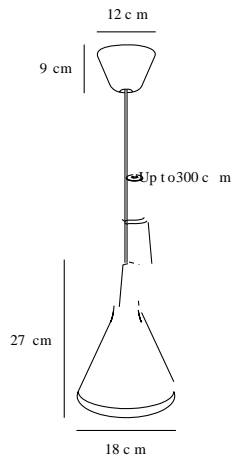

NORI 18 | PENDELLEUCHT | KUPFER

2120803030

Spannung (V): 230 Volt
IP-Grad: IP20
Maximale Lampenleistung (W):
60W
Klasse (Klasse 1, Klasse 2,
Klasse 3): Klasse 2 (Dopp. isoliert)
Leuchtmittelsockel: E27
: Yes with compatible bulb

Hauptmaterial: Metall
Sekundärmaterial: Holz
Kabel Farbe: Schwarz
Kabel Länge (cm): 300
Oberflächenmaterial Kabel:
Textilien
Ist das Kabel austauschbar?:
False

Farbe: Kupfer
Höhe (cm): 26.5
Schirmdurchmesser (cm): 18
Schirmhöhe (cm): 26.5

EAN: 5704924005787
Artikelnummer: 2120803030
Stück pro Hauptkarton: 3

Verkaufsbox Höhe (cm): 23
Verkaufsbox Breite (cm): 19.5
Verkaufsbox Tiefe (cm): 19.5
Verkaufsbox Volumen m³: 0.0087
Produkt Nettogewicht (kg): 0.635