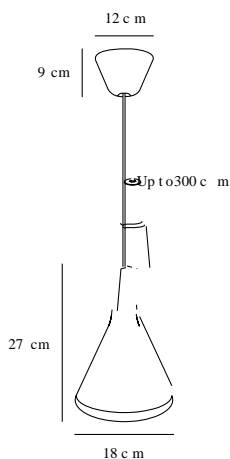

NORI 18 | PENDEL | KOBBER

2120803030

Spænding (V): 230 Volt
IP-vurdering: IP20
Maksimal pæreeffekt (W): 60W
Klasse (klasse 1, klasse 2, klasse 3): Klasse 2 (Dobbelt isoleret)
Pærefatning: E27
: Yes with compatible bulb

Farve: Kobber
Højde (cm): 26.5
Skærm diameter (cm): 18
Skærmhøjde (cm): 26.5
EAN-nummer: 5704924005787
Varenummer: 2120803030

Stk. pr. master-kasse: 3
Salgskasse, højde (cm): 23
Salgskasse, bredde (cm): 19.5
Salgskasse, dybde (cm): 19.5
Salgskasse, volumen (m³): 0.0087
Nettovægt af produkt (kg): 0.635

Primært materiale: Metal
Sekundært materiale: Træ
Ledningens farve: Sort
Ledningens længde (cm): 300
Ledningens overflademateriale:
Tekstil
Kan ledningen udskiftes?: False

- Organisk form • Top af FSC®-certificeret træ (FSC-C124559)
- Materialeblanding – metal og træ • Smuk i en kombination af forskellige størrelser og former