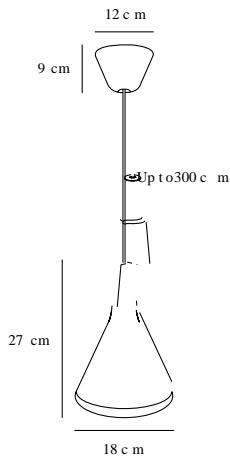

NORI 18 | SUSPENSION | CUIVRE

2120803030

Tension (V): 230 Volt
Protection IP: IP20
Puissance maximale de l'ampoule (W): 60W
Classe (Classe 1, Classe 2, Classe 3): Classe 2 (Double isolation)
Culot d'ampoule: E27
: Yes with compatible bulb

Hauteur (cm): 26.5
Diamètre de l'abat-jour (cm): 18
Hauteur de l'abat-jour (cm): 26.5
EAN: 5704924005787
Numéro d'article: 2120803030
Pièces par unité d'emballage: 3
Hauteur de la boîte de vente (cm): 23

Largeur de la boîte de vente (cm): 19.5
Profondeur de la boîte de vente (cm): 19.5
Volume de la boîte de vente m³: 0.0087
Poids net du produit (kg): 0.635

Matière première: Métal
Matériau secondaire: Bois
Couleur du câble: Noir
Longueur du câble (cm): 300
Matériau de surface du câble: Textile
Le câble est-il remplaçable: False
Couleur: Cuivre