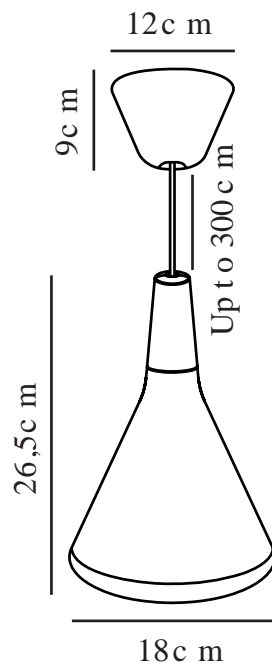

NORI 18 | HANGERS / OPGESCHORTE VERLICHTING | KOPER

2120803030

Spanning (V): 230 Volt
IP-graad: IP20
Maximaal lampvermogen (W):
60W
Klasse (Klasse 1, Klasse 2,
Klasse 3): Klasse 2 (Dubbele
isolatie)
Lampfitting: E27
: Yes with compatible bulb

Kleur: Koper
Hoogte (cm): 26.5
Breedte (cm): 18
Diameter kap (cm): 18
Hoogte kap (cm): 26.5
Lengte (cm): 18
EAN: 5704924005787

Artikelnummer: 2120803030
Stuks per masterdoos: 3
Hoogte verkoopdoos (cm): 23
Breedte verkoopdoos (cm): 19.5
Diepte verkoopdoos (cm): 19.5
Verkoopdoos inhoud m³ : 0.0087
Nettogewicht product (kg): 0.635

Primair materiaal: Metaal
Secundair materiaal: Hout
Kleur van de kabel: Zwart
Lengte van de kabel (cm): 300
Oppervlaktemateriaal van de
kabel:: Textiel
Is de kabel vervangbaar?: False

- Organische vorm • Materiaalmix - metaal en hout
- Mooi om maten en vormen te mixen