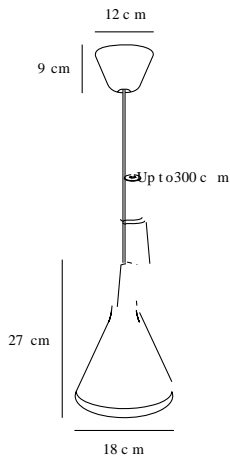

# NORI 18 | TAKPENDEL | KOBBER

2120803030

Spenning (V): 230 Volt  
IP-grad: IP20  
Maksimal lysstyrke (W): 60W  
Klasse (Klasse 1, Klasse 2, Klasse 3): Klasse 2 (Dobbelt isolert)  
Pæresokkel: E27  
: Yes with compatible bulb

Farge: Kobber  
Høyde (cm): 26.5  
Skjerm diameter (cm): 18  
Skjerm høyde (cm): 26.5  
EAN: 5704924005787  
Artikkelnummer: 2120803030

Stk. per master box: 3  
Høyde på salgseske (cm): 23  
Bredde på salgseske (cm): 19.5  
Dybde på salgseske (cm): 19.5  
Volum i salgseske m<sup>3</sup>: 0.0087  
Produktets nettovekt (kg): 0.635

Primært materiale: Metal  
Sekundært materiale: Tre  
Kabelfarge: Sort  
Kabellengde (cm): 300  
Kabelens overflatemateriale: Tekstil  
Kan kabelen byttes ut?: False

- Organisk form • FSC®-sertifisert tretopp (FSC-C124559)
- Materialmiks – metall og tre • Nydelig å blande størrelser og former