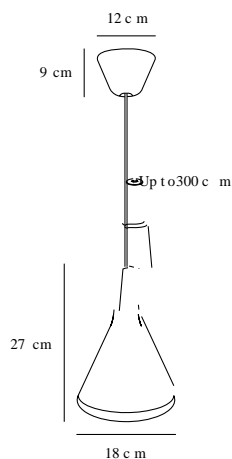

NORI 18 | TAKLAMPA | KOPPAR

2120803030

Spänning (V): 230 Volt
IP-grad: IP20
Maximal lampeffekt (W): 60W
Klass (Klass 1, Klass 2, Klass 3):
Klass 2 (Dubbel isolerad)
Lampfatning: E27
: Yes with compatible bulb

Höjd (cm): 26.5
Skärmdiameter (cm): 18
Skärmhöjd (cm): 26.5
EAN: 5704924005787
Artikelnummer: 2120803030
Antal per kolla: 3
Säljförpackning höjd (cm): 23

Säljförpackning bredd cm: 19.5
Säljförpackning djup (cm): 19.5
Säljförpackning volym m³: 0.0087
Productens nettovikt (kg): 0.635

Primärt material: Metall
Sekundärt material: Trä
Kabelfärg: Svart
Kabellängd (cm): 300
Ytmaterial på kabeln: Textil
Är kabeln utbytbar?: False
Färg: Koppar

- Organisk form • FSC®-certifierad träskiva (FSC-C124559)
- Materialblandning - metall och trä • Vackert att blanda storlekar och former