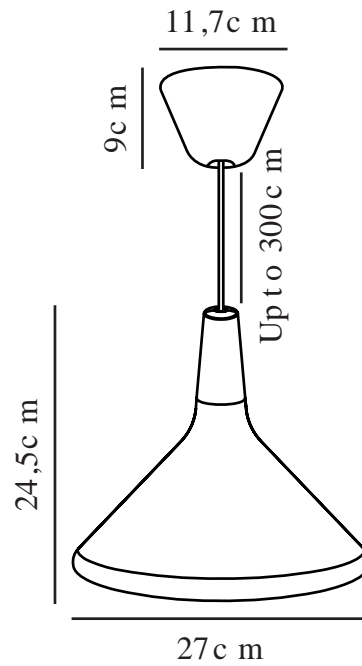

NORI 27 | HANGERS / OPGESCHORTE VERLICHTING | WIT

2120813001

Spanning (V): 230 Volt
IP-graad: IP20
Maximaal lampvermogen (W):
40W
Klasse (Klasse 1, Klasse 2,
Klasse 3): Klasse 2 (Dubbele
isolatie)
Lampfitting: E27

Kleur: wit
Hoogte (cm): 24.5
Breedte (cm): 27
Diameter kap (cm): 27
Hoogte kap (cm): 24.5
Lengte (cm): 27

EAN: 5704924005800

Artikelnummer: 2120813001
Stuks per masterdoos: 3
Hoogte verkoopdoos (cm): 21
Breedte verkoopdoos (cm): 28
Diepte verkoopdoos (cm): 28
Verkoopdoos inhoud m³ : 0.0165
Nettogewicht product (kg): 0.7

Primair materiaal: Metaal
Secundair materiaal: Hout
Kleur van de kabel: wit
Lengte van de kabel (cm): 300
Oppervlaktmateriaal van de
kabel:: Textiel
Is de kabel vervangbaar?: False

- Mooi alleen of in een cluster van verschillende afmetingen
- Coole materiaalmix van metaal en hout