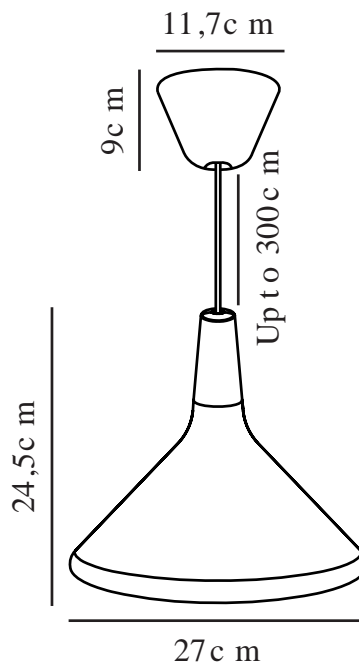

NORI 27 | HANGERS / OPGESCHORTE VERLICHTING | ZWART

2120813003

Spanning (V): 230 Volt
IP-graad: IP20
Maximaal lampvermogen (W):
40W
Klasse (Klasse 1, Klasse 2,
Klasse 3): Klasse 2 (Dubbele
isolatie)
Lampfitting: E27

Kleur: Zwart
Hoogte (cm): 24.5
Breedte (cm): 27
Diameter kap (cm): 27
Hoogte kap (cm): 24.5
Lengte (cm): 27

EAN: 5704924006487

Artikelnummer: 2120813003
Stuks per masterdoos: 3
Hoogte verkoopdoos (cm): 21
Breedte verkoopdoos (cm): 28
Diepte verkoopdoos (cm): 28
Verkoopdoos inhoud m³ : 0.0165
Nettogewicht product (kg): 0.7

Primair materiaal: Metaal
Secundair materiaal: Hout
Kleur van de kabel: Zwart
Lengte van de kabel (cm): 300
Oppervlaktmateriaal van de
kabel:: Textiel
Is de kabel vervangbaar?: False

• Mooi alleen of in een cluster van verschillende afmetingen • Coole materiaalmix van metaal en hout