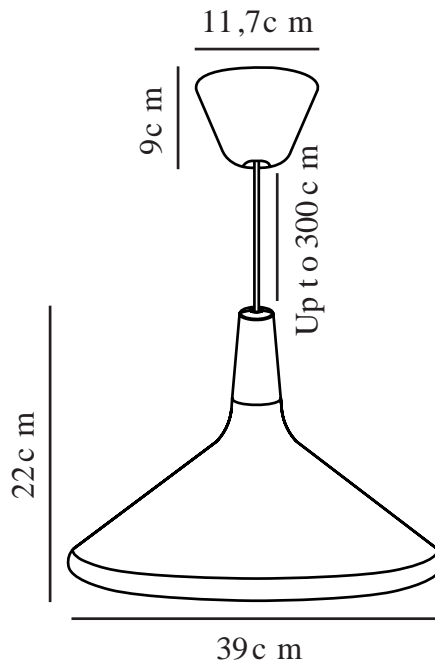

NORI 39 | PENDEL | HVID

2120823001

Spænding (V): 230 Volt
IP-vurdering: IP20
Maksimal pæreeffekt (W): 40W
Klasse (klasse 1, klasse 2, klasse 3): Klasse 2 (Dobbelt isoleret)
Pærefatning: E27

Primært materiale: Metal
Sekundært materiale: Træ
Ledningens farve: Hvid
Ledningens længde (cm): 300
Ledningens overflademateriale:
Tekstil
Kan ledningen udskiftes?: False

Farve: Hvid
Højde (cm): 22
Bredde (cm): 39
Skærm diameter (cm): 39
Skærmhøjde (cm): 22
Længde (cm): 39

EAN-nummer: 5704924006494
Varenummer: 2120823001

Stk. pr. master-kasse: 2
Salgskasse, højde (cm): 19
Salgskasse, bredde (cm): 40
Salgskasse, dybde (cm): 40
Salgskasse, volumen (m³): 0,0304
Nettovægt af produkt (kg): 1.2