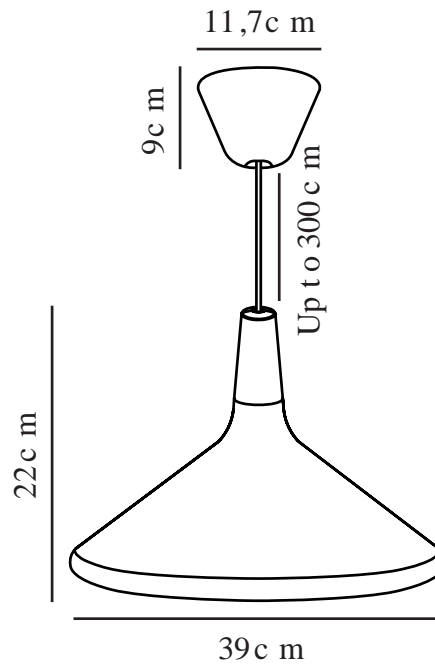

# NORI 39 | HANGERS / OPGESCHORTE VERLICHTING | ZWART

2120823003

Spanning (V): 230 Volt  
IP-graad: IP20  
Maximaal lampvermogen (W):  
40W  
Klasse (Klasse 1, Klasse 2,  
Klasse 3): Klasse 2 (Dubbele  
isolatie)  
Lampfitting: E27

Kleur: Zwart  
Hoogte (cm): 22  
Breedte (cm): 39  
Diameter kap (cm): 39  
Hoogte kap (cm): 22  
Lengte (cm): 39

EAN: 5704924006500

Artikelnummer: 2120823003  
Stuks per masterdoos: 2  
Hoogte verkoopdoos (cm): 19  
Breedte verkoopdoos (cm): 40  
Diepte verkoopdoos (cm): 40  
Verkoopdoos inhoud m<sup>3</sup> : 0.0304  
Nettogewicht product (kg): 1.2

Primair materiaal: Metaal  
Secundair materiaal: Hout  
Kleur van de kabel: Zwart  
Lengte van de kabel (cm): 300  
Oppervlaktmateriaal van de  
kabel:: Textiel  
Is de kabel vervangbaar?: False

• Mooi alleen of in een cluster van verschillende afmetingen • Coole materiaalmix van metaal en hout