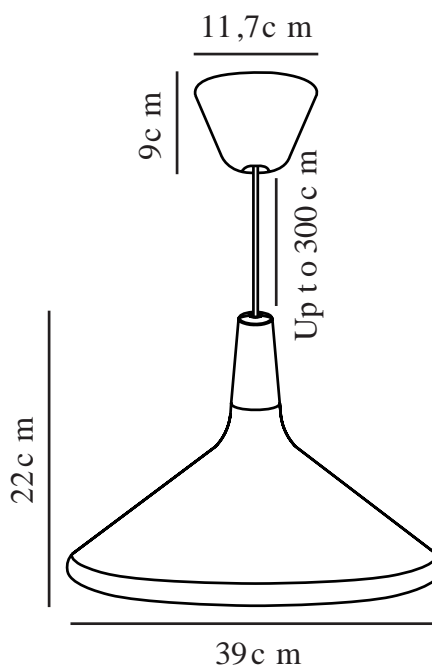

NORI 39 | PENDEL | BØRSTET STÅL

2120823032

Spænding (V): 230 Volt
IP-vurdering: IP20
Maksimal pæreeffekt (W): 60W
Klasse (klasse 1, klasse 2, klasse 3): Klasse 2 (Dobbelt isoleret)
Pærefatning: E27
: Yes with compatible bulb

Farve: Børstet stål
Højde (cm): 22
Bredde (cm): 39
Skærm diameter (cm): 39
Skærmhøjde (cm): 22
Længde (cm): 39

Stk. pr. master-kasse: 2
Salgskasse, højde (cm): 20
Salgskasse, bredde (cm): 40
Salgskasse, dybde (cm): 40
Salgskasse, volumen (m³): 0.032
Nettovægt af produkt (kg): 1.33

Primært materiale: Metal
Sekundært materiale: Træ
Ledningens farve: Sort
Ledningens længde (cm): 300
Ledningens overflademateriale: Tekstil
Kan ledningen udskiftes?: False

EAN-nummer: 5704924005848
Varenummer: 2120823032