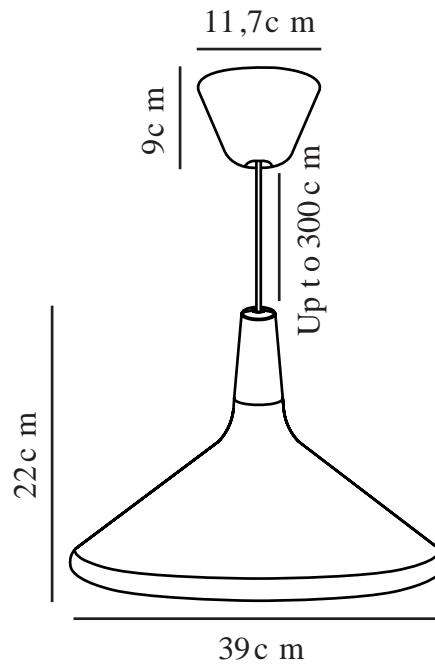

# NORI 39 | SUSPENSION | ACIER BROSSÉ

2120823032

Tension (V): 230 Volt  
Protection IP: IP20  
Puissance maximale de l'ampoule (W): 60W  
Classe (Classe 1, Classe 2, Classe 3): Classe 2 (Double isolation)  
Culot d'ampoule: E27  
: Yes with compatible bulb

Matière première: Métal  
Matériau secondaire: Bois  
Couleur du câble: Noir  
Longueur du câble (cm): 300  
Matériau de surface du câble: Textile  
Le câble est-il remplaçable: False  
Couleur: Acier Brossé

Hauteur (cm): 22  
Largeur (cm): 39  
Diamètre de l'abat-jour (cm): 39  
Hauteur de l'abat-jour (cm): 22  
Longueur (cm): 39

EAN: 5704924005848  
Numéro d'article: 2120823032  
Pièces par unité d'emballage: 2  
Hauteur de la boîte de vente (cm): 20  
Largeur de la boîte de vente (cm): 40

Profondeur de la boîte de vente (cm): 40  
Volume de la boîte de vente m<sup>3</sup>: 0.032  
Poids net du produit (kg): 1.33

- **Forme organique • Mélange de matériaux - métal et bois**
- **Magnifique pour mélanger les tailles et les formes**