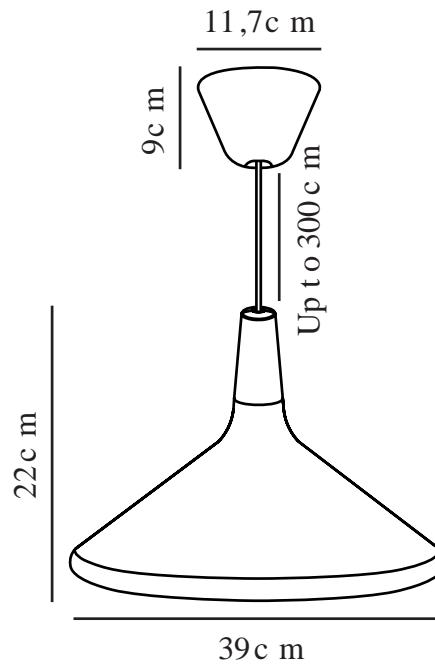

NORI 39 | HANGERS / OPGESCHORTE VERLICHTING | GEBORSTELD STAAL

2120823032

Spanning (V): 230 Volt
IP-graad: IP20
Maximaal lampvermogen (W):
60W
Klasse (Klasse 1, Klasse 2,
Klasse 3): Klasse 2 (Dubbele
isolatie)
Lampfitting: E27
: Yes with compatible bulb

Kleur: Geborsteld staal
Hoogte (cm): 22
Breedte (cm): 39
Diameter kap (cm): 39
Hoogte kap (cm): 22
Lengte (cm): 39
EAN: 5704924005848

Artikelnummer: 2120823032
Stuks per masterdoos: 2
Hoogte verkoopdoos (cm): 20
Breedte verkoopdoos (cm): 40
Diepte verkoopdoos (cm): 40
Verkoopdoos inhoud m³ : 0.032
Nettogewicht product (kg): 1.33

Primair materiaal: Metaal
Secundair materiaal: Hout
Kleur van de kabel: Zwart
Lengte van de kabel (cm): 300
Oppervlaktemateriaal van de
kabel:: Textiel
Is de kabel vervangbaar?: False

- Organische vorm • Materiaalmix - metaal en hout
- Mooi om maten en vormen te mixen