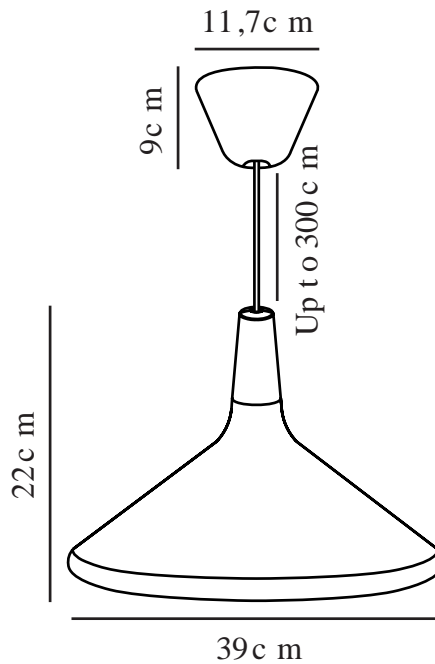

# NORI 39 | TAKPENDEL | BØRSTET STÅL

2120823032

Spenning (V): 230 Volt  
IP-grad: IP20  
Maksimal lysstyrke (W): 60W  
Klasse (Klasse 1, Klasse 2, Klasse 3): Klasse 2 (Dobbelt isolert)  
Pæresokkel: E27  
: Yes with compatible bulb

Primært materiale: Metal  
Sekundært materiale: Tre  
Kabelfarge: Sort  
Kabellengde (cm): 300  
Kabelens overflatemateriale: Tekstil  
Kan kablen byttes ut?: False

Farge: Børstet stål

Høyde (cm): 22  
Bredde (cm): 39  
Skjerm diameter (cm): 39  
Skjerm høyde (cm): 22  
Lengde (cm): 39

EAN: 5704924005848  
Artikkelnummer: 2120823032

Stk. per master box: 2  
Høyde på salgseske (cm): 20  
Bredde på salgseske (cm): 40  
Dybde på salgseske (cm): 40  
Volum i salgseske m<sup>3</sup>: 0.032  
Produktets nettovekt (kg): 1.33