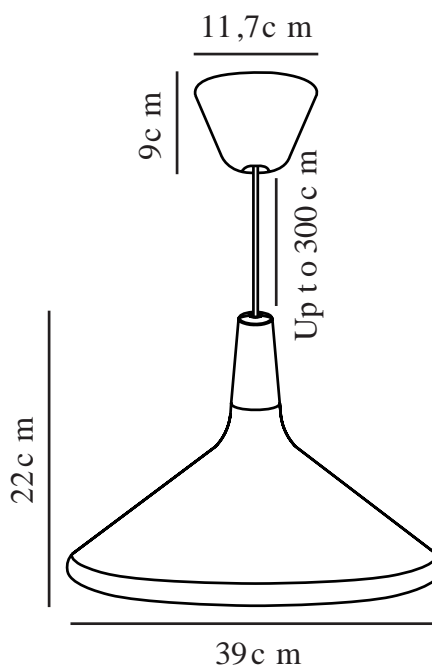

NORI 39 | TAKLAMPA | BORSTAT STÅL

2120823032

Spänning (V): 230 Volt
IP-grad: IP20
Maximal lampeffekt (W): 60W
Klass (Klass 1, Klass 2, Klass 3):
Klass 2 (Dubbel isolerad)
Lampfatning: E27
: Yes with compatible bulb

Höjd (cm): 22
Bredd (cm): 39
Skärmdiameter (cm): 39
Skärnhöjd (cm): 22
Längd (cm): 39

EAN: 5704924005848
Artikelnummer: 2120823032

Antal per kolla: 2
Säljförpackning höjd (cm): 20
Säljförpackning bredd cm: 40
Säljförpackning djup (cm): 40
Säljförpackning volym m³: 0.032
Productens nettovikt (kg): 1.33

Primärt material: Metall
Sekundärt material: Trä
Kabelfärg: Svart
Kabellängd (cm): 300
Ytmaterial på kabeln: Textil
Är kabeln utbytbar?: False
Färg: Borstat stål

- Organisk form • Materialblandning - metall och trä
- Vackert att blanda storlekar och former