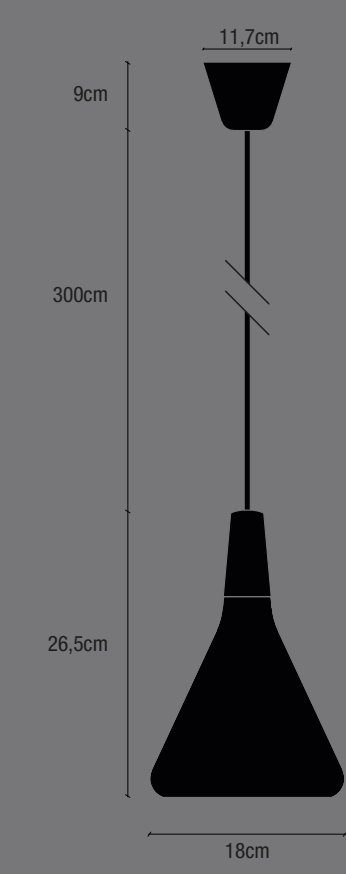

NORI 18

E27 **GW**

MAX 60W

IP20

230V
50Hz

CE

PSC

100%
Recycled paper
FSC® C146888

www.nordlux.com

5704422450692

AAD: 25112020XY