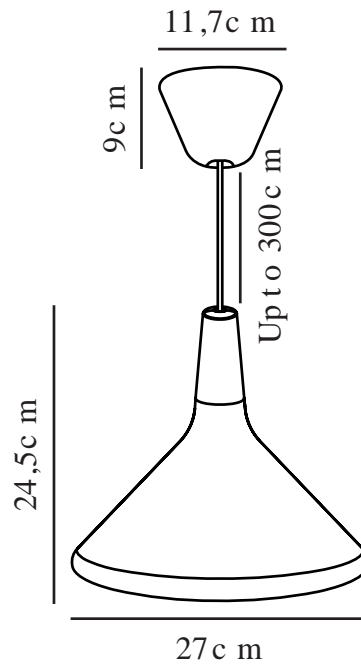

NORI 27 | SUSPENSION | SMOKED

2120853047

Tension (V): 230 Volt
Protection IP: IP20
Puissance maximale de l'ampoule (W): 40W
Classe (Classe 1, Classe 2, Classe 3): Classe 2 (Double isolation)
Culot d'ampoule: E27

Matière première: Verrerie
Matériau secondaire: Bois
Couleur du câble: Noir
Longueur du câble (cm): 300
Matériau de surface du câble: Textile
Le câble est-il remplaçable: False
Couleur: Smoked

Hauteur (cm): 24.5
Largeur (cm): 27
Hauteur de l'abat-jour (cm): 24.5
Longueur (cm): 27

EAN: 5704924006548
Numéro d'article: 2120853047
Pièces par unité d'emballage: 3
Hauteur de la boîte de vente (cm): 24.5

Largeur de la boîte de vente (cm): 31.5
Profondeur de la boîte de vente (cm): 31.5
Volume de la boîte de vente m³: 0.0243
Poids net du produit (kg): 1.1