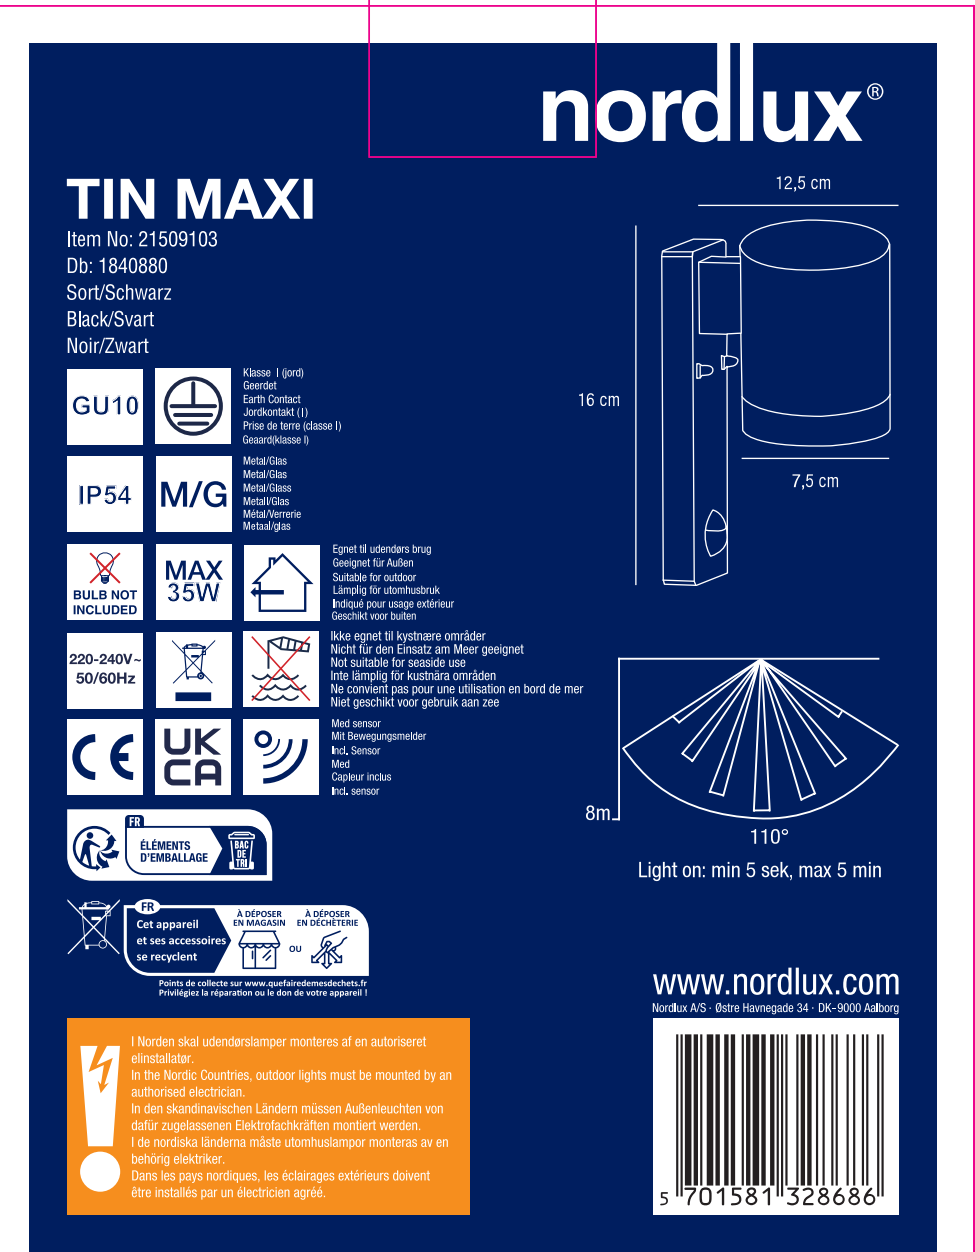

2767C
 C100/M70/Y20
 130x80x170mm

彩盒V2 21509103
 BOC-2025.10.16

AAD:11102025 ST

Nordlux UK
 Unit 22, Deanfield Court
 BB7 1QS Clitheroe Lancashire
 01200422777

Height x Width x Depth COLOR BOX (CM)	NET WEIGHT COLOR BOX (KG)
17x13x8	0.05
GROSS WEIGHT COLOR BOX (KG)	VOLUME COLOR BOX (CBM)
0.35	0.002