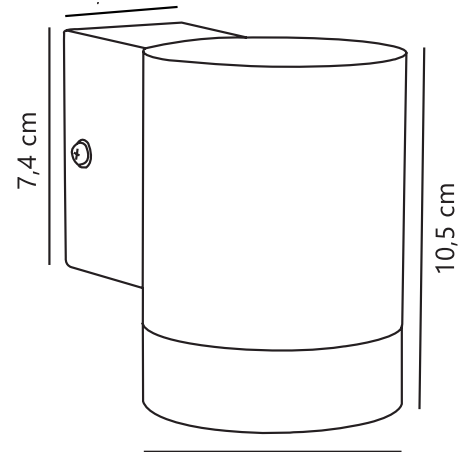

TIN MAXI | WANDLEUCHE | WEISS

21509901

nordlux®

Artikelnummer: 21509901

EAN: 5701581322882

TUN: 1824805

Farbe: Weiss

Hauptmaterial: Metall

Sekundärmaterial: Glas

Glasfarbe: Klar

IP-Grad: IP54

Leuchtmittelsockel: GU10

Klasse (Klasse 1, Klasse 2, Klasse 3):

Klasse 1 (Geerdet)

Parallelschaltung: Nein

Geeignet für Meeresklima: Nein

Spannung (V): 230 Volt

Maximale Lampenleistung (W): 35

Höhe (cm): 10.5

Projektion (cm): 12.5

Stück pro Hauptkarton: 3

Verkaufsbox Höhe (cm): 11

Verkaufsbox Breite (cm): 8

Verkaufsbox Tiefe (cm): 14

Verkaufsbox Volumen m³ : 0.0012

Produkt Nettogewicht (kg): 0.367

Stilvolles und modernes Design • Dekorativer Downlight-Effekt

Die Wandleuchte von Nordlux hat ein äußerst stilvolles und modernes Design. Die Leuchte eignet sich perfekt für die Außenwand oder als Terrassenleuchte.