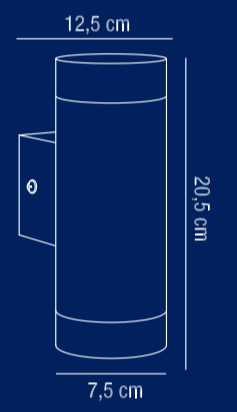

nordlux®

DESIGNED FOR SEASIDE USE

nordlux®

TIN MAXI DOUBLE
Item N°: 21519931
Db: 2310342
Galvaniseret
Verzinkt
Galvaniserad
Galvanise
Gegalvaniseerd

IP54 **M/G** **GU10** **MAX 2x25W** **220-240V - 50/60Hz** **15 year guarantee** **CE** **UK CA**

AAD: 16042026 NS

Nordlux UK
Unit B3, Sykeside Drive
Altham, BB5 5YE
01200422777

HeightXWidthXDepth COLOR BOX(CM)	NET WEIGHT COLOR BOX(KG)
21*13.5*9	0.1
GROSS WEIGHT COLOR BOX(KG)	VOLUME COLOR BOX(CBM)
1.3	0.0025