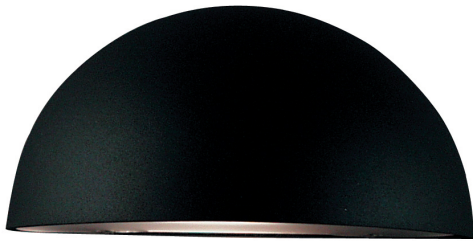

SCORPIUS | WANDLEUCHE | SCHWARZ

21651003

nordlux®

Spannung (V): 220-240 Volt
IP-Grad: IP33
Maximale Lampenleistung (W):
40W

Klasse (Klasse 1, Klasse 2,
Klasse 3): Klasse 1 (Geerdet)
Leuchtmittelsockel: E14
Parallelschaltung: True

Hauptmaterial: Metall
Sekundärmaterial: Plastik
Glasfarbe: Satiniert
Farbe: Schwarz

Höhe (cm): 10
Breite (cm): 20
Projektion (cm): 10

EAN: 5701581011021
TUN: 5715378
Artikelnummer: 21651003
Stück pro Hauptkarton: 6
Verkaufsbox Höhe (cm): 11

Verkaufsbox Breite (cm): 20.5
Verkaufsbox Tiefe (cm): 11
Verkaufsbox Volumen m³: 0.0025
Produkt Nettogewicht (kg): 0.4

• Zeitloses Design • Eingebaute Parallelschaltung

Die Scorpius Wandleuchte für den Außenbereich besitzt ein klassisches und zeitloses Design. Scorpius bietet zahlreiche Verwendungsmöglichkeiten – sie passt perfekt in den Haustür- oder Eingangsbereich, an den Gartenzaun oder ins Treppenhaus. Sie kann gut einzeln verwendet werden oder es können mehrere Leuchten nebeneinander angebracht werden.