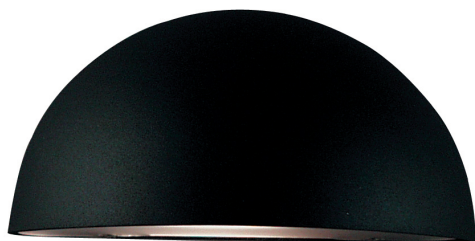

SCORPIUS | VÆGLAMPE | SORT

21651003

nordlux®

Spænding (V): 220-240 Volt
IP-vurdering: IP33
Maksimal pæreeffekt (W): 40W
Klasse (klasse 1, klasse 2, klasse 3): Klasse 1 (Jord)
Pærefatning: E14
Parallelforbindelse: True

Højde (cm): 10
Bredde (cm): 20
Projektion (cm): 10
EAN-nummer: 5701581011021
TUN: 5715378
Varenummer: 21651003

Stk. pr. master-kasse: 6
Salgskasse, højde (cm): 11
Salgskasse, bredde (cm): 20.5
Salgskasse, dybde (cm): 11
Salgskasse, volumen (m³): 0.0025
Nettovægt af produkt (kg): 0.4

Primært materiale: Metal
Sekundært materiale: Plast
Glasfarve: Satineret
Farve: Sort

• Tidløst design • Indbygget parallelforbindelse

Scorpius væglampe til udendørs brug er i et klassisk og tidløst design. Scorpius har mange anvendelsesmuligheder – den passer perfekt ved hoveddøren, ved indgangen, på plankeværket eller i trappeopgangen. Den kan bruges alene eller flere ved siden af hinanden