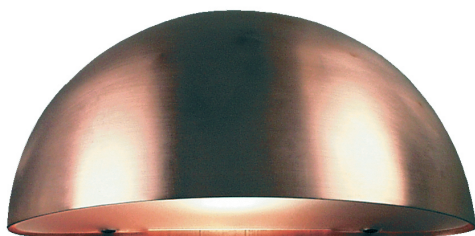

# SCORPIUS | WANDLEUCHE | KUPFER

21651030

nordlux®

Spannung (V): 220-240 Volt  
IP-Grad: IP33  
Maximale Lampenleistung (W):  
40W

Klasse (Klasse 1, Klasse 2,  
Klasse 3): Klasse 1 (Geerdet)  
Leuchtmittelsockel: E14  
Parallelschaltung: True

Hauptmaterial: Kupfer  
Sekundärmaterial: Plastik  
Glasfarbe: Satiniert  
Geeignet für Meeresklima: True  
Farbe: Kupfer

Höhe (cm): 10  
Breite (cm): 20  
Projektion (cm): 10

EAN: 5701581916951  
TUN: 8574857  
Artikelnummer: 21651030  
Stück pro Hauptkarton: 6  
Verkaufsbox Höhe (cm): 11

Verkaufsbox Breite (cm): 20.5  
Verkaufsbox Tiefe (cm): 11  
Verkaufsbox Volumen m<sup>3</sup>: 0.0025  
Produkt Nettogewicht (kg): 0.423

- Zeitloses Design • Eingebaute Parallelschaltung
- Robustes Material, das für raue Wetterbedingungen gut geeignet ist • 15 Jahre Garantie auf die Verschlechterung der Oberfläche

Die Scorpius Wandleuchte für den Außenbereich besitzt ein klassisches und zeitloses Design. Scorpius bietet zahlreiche Verwendungsmöglichkeiten – sie passt perfekt in den Haustür- oder Eingangsbereich, an den Gartenzaun oder ins Treppenhaus. Sie kann gut einzeln verwendet werden oder es können mehrere Leuchten nebeneinander angebracht werden.